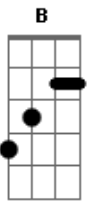

Sirley Carvalho - Bom Caminhoneiro

tom:

Intro: B Gbm E Gbm
B Gbm E Gbm

B Gbm E Gbm
Eu Sou um bom caminhoneiro, que tem hora pra chegar
B Gbm E Gbm
Más também não sou o primeiro que deixou alguém a esperar
E Gbm B E
Rompendo altas madrugada, lá vou eu e meu caminhão
E
Cada vez mais distante de casa
B Gbm E Gbm
Saudade vem na contra mão

B Gbm E Gbm
Passando de cidade em cidades, lugares que ninguém me viu
B Gbm E B
Pra chegar tenho ansiedade, sou mais um, que abastece o Brasil
E Gbm
Eu quero e sei que Deus vai me ajudar
E Gbm
A me trazer de volta pra casa
E Gbm E Gbm
São 24 horas assim sem parar, saudade queima feito brasa
E Gbm E Gbm
Eu sigo o sonho do meu coração, eu amo minha profissão
E Gbm B

E assim vou levando a vida. Deus e eu e meu caminhão
Intro: B Gbm E
B Gbm E B

B Gbm E Gbm
Eu sou um bom caminhoneiro, que não entra na contra mão
B Gbm E Gbm
Nas curvas sempre piso no freio, dirijo com muita atenção
E Gbm B E
Quando vem chegando a noite, faço minha oração
E Gbm E B B7
Vou seguindo a minha estrada, tenho Deus no coração
E Gbm
Eu quero e sei que Deus vai me ajudar
E Gbm
A me trazer de volta pra casa
E Gbm E Gbm
São 24 horas assim sem parar, saudade queima feito brasa
E Gbm E Gbm
Eu sigo o sonho do meu coração, eu amo minha profissão
E Gbm
E assim vou levando a vida
B Gbm E
Deus e eu e meu caminhão
Gbm B Gbm E
Deus e eu e meu caminhão
Gbm B
Deus e eu e meu caminhão

Acordes

© ukulele-chords.com