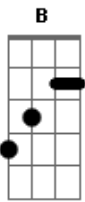

Sirley Carvalho - Bom Caminhoneiro

tom:

Intro: B Gbm E Gbm
B Gbm E Gbm

B Gbm E Gbm
Eu Sou um bom caminhoneiro, que tem hora pra chegar
B Gbm E Gbm
Más também não sou o primeiro que deixou alguém a esperar
E Gbm B E
Rompendo altas madrugada, lá vou eu e meu caminhão
E
Cada vez mais distante de casa
B Gbm E Gbm
Saudade vem na contra mão

B Gbm E Gbm
Passando de cidade em cidades, lugares que ninguém me viu
B Gbm E B
Pra chegar tenho ansiedade, sou mais um, que abastece o Brasil
E Gbm
Eu quero e sei que Deus vai me ajudar
E Gbm
A me trazer de volta pra casa
E Gbm E Gbm
São 24 horas assim sem parar, saudade queima feito brasa
E Gbm E Gbm
Eu sigo o sonho do meu coração, eu amo minha profissão
E Gbm B

E assim vou levando a vida. Deus e eu e meu caminhão
Intro: B Gbm E
B Gbm E B

B Gbm E Gbm
Eu sou um bom caminhoneiro, que não entra na contra mão
B Gbm E Gbm
Nas curvas sempre piso no freio, dirijo com muita atenção
E Gbm B E
Quando vem chegando a noite, faço minha oração
E Gbm E B B7
Vou seguindo a minha estrada, tenho Deus no coração
E Gbm
Eu quero e sei que Deus vai me ajudar
E Gbm
A me trazer de volta pra casa
E Gbm E Gbm
São 24 horas assim sem parar, saudade queima feito brasa
E Gbm E Gbm
Eu sigo o sonho do meu coração, eu amo minha profissão
E Gbm
E assim vou levando a vida
B Gbm E
Deus e eu e meu caminhão
Gbm B Gbm E
Deus e eu e meu caminhão
Gbm B
Deus e eu e meu caminhão

Acordes