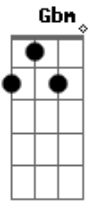

© ukulele-chords.com