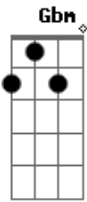

© ukulele-chords.com