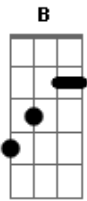

Sirley Carvalho - A Locutora

tom:

Me apaixon^Bei por esta locu^Btor^{Dbm}a, ela é a dona do meu cora^Bção^A
Noite e dia sempre a mesma coisa sintonizo a mesma esta^Bção^A
É tão lindo quando ela entra pra fazer sua programa^Bção^A
Sua voz suave como o vento, balan^Bça o meu cora^Bção^{B7}
É gostoso quando ela fala, meu amor esta com rádio ligado^{Dbm}
Meu ouvinte numero um é meu namorado^A
Tremo todo quando ela anuncia. "-Ele é a minha grande alegria"^B
Meu barroam, minha cara metade, a felicidade que eu tanto

queria

Minha locu^Etor^Ba, toca aquela moda que fala de nós
E lembra de mim. Bota ai no Ar, vamos escutar^A
Vou sintonizar, estou sozinho aqui^B
Lembrando aquela noite que eu cantei pra ti^E
Linda locu^Etor^Ba, lê minha mensagem que eu tive
Coragem de me declarar, bota ai no ar, que a cidade inteira^A
Vai me escutar, que eu te amo tanto linda locu^Btor^Ea
[Final] ^{E A B E}
^{A B E B}

Acordes