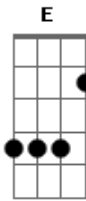

© ukulele-chords.com