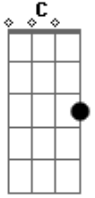

© ukulele-chords.com