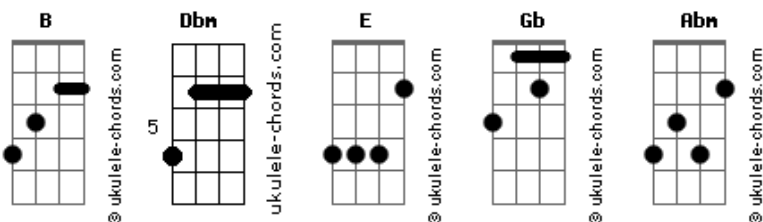

Siriani - Segue a Sua Vida

tom:

B

Intro: Dbm E B Gb

Dbm E Achava que eu era o amor da sua vida
 B Mas eu sou o amor que você só tem recaída
 Dbm E Achava que eu era o amor que cê teria uma historia
 B Mas sou o cara que quando você acorda nem tem na memória
 E Então me fale eu preciso entender
 Gb Porquê se não quiser
 Abm Eu vou viver, iêeeee

[Refrão]

Dbm Gb Vai, segue a sua vida, vai
 B Não tenha recaída, vai
 E Eu quero entender, se não quer ficar comigo
 Dbm Gb Vai, segue a sua vida, vai
 B Não tenha recaída, vai

[Solo] Dbm Gb B

Acordes

Dbm E Achava que eu era o amor que cê teria uma historia
 B Mas sou o cara que quando você acorda nem tem na memória
 E Então me fale eu preciso entender
 Gb Porquê se não quiser
 Abm Eu vou viver, iêeeee
 [Refrão]
 Dbm Gb Vai, segue a sua vida, vai
 B Não tenha recaída, vai
 E Eu quero entender, se não quer ficar comigo
 Dbm Gb Vai, segue a sua vida, vai
 B Não tenha recaída, vai
 Dbm Gb Vai, segue a sua vida, vai
 B Não tenha recaída, vai
 E Eu quero entender, se não quer ficar comigo
 Dbm Gb Vai, segue a sua vida, vai
 B Não tenha recaída, vai