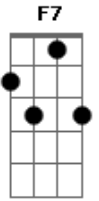

Sirano & Sirino - Só No Nane, Nane

Tom: F
Intro: 2x) F C7 F C7 F

F C7
Eu arranjei uma menina
Tão linda

F
E comecei a namorar

F C7
Era um namoro arrojado
Eu fiquei todo abestado

F
Não sabia nem falar

(repete tudo)

F7
Ela era uma morena
Dos olhinhos esverdeados
Do corpo bem calculado

Bb
Tinha um cabelo grande

F Dm
Nós saímos do forró

Gm
E ficou só nós dois só

C F
Só nós dois no nane nane

F
E nane, nane

Gm
Nane, nane, nane, nane

C7
E nane, nane

F
Nane, nane, nane, nane

C7
O forró se acabou
Todo mundo se mandou

Eu fiquei com meu amor

F
Nós dois só no nane nane
E nane, nane?

Acordes

© ukulele-chords.com

© ukulele-chords.com