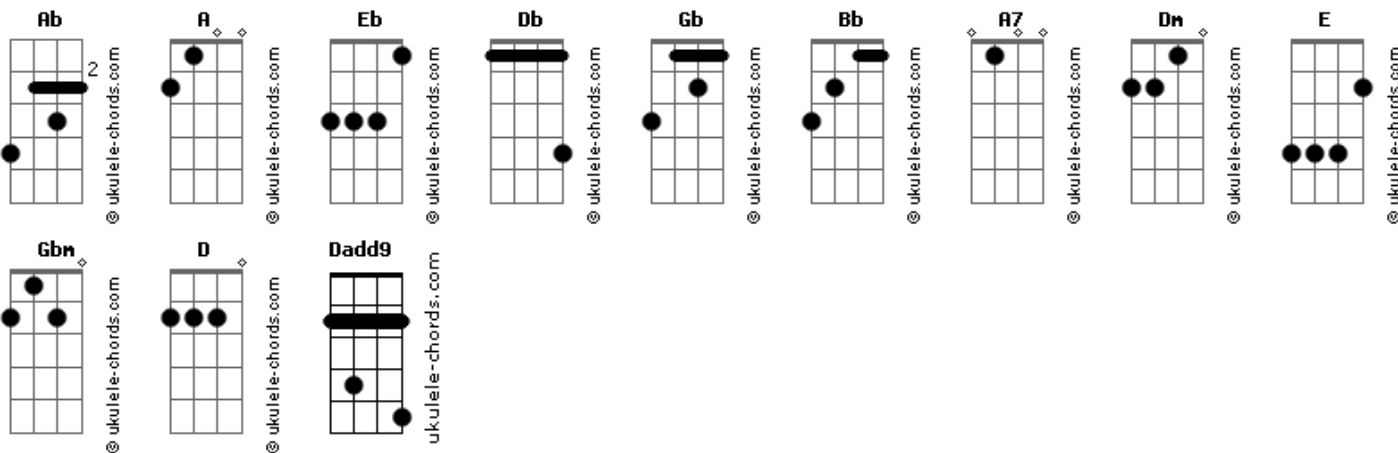

Sioux 66 - Pra Sempre

tom:

Ab (forma dos acordes no tom de A)

Afinação: Eb Ab Db Gb Bb Eb

Intro: A A7 Dadd9
Dm E A

[Primeira Parte]

A A7
Aonde quer que eu vá
Dadd9 Dm
Meu coração estará sempre com você
A A7 Dadd9
E o quer que eu faça, se você está
Dm E
Meu mundo para, eu perco o ar

A A7
Aonde nós chegamos
Dadd9 Dm
Com tanto orgulho no lugar da razão
A A7
Lembro que entre tantos outros
Dadd9 Dm E
Você sorriu, quando olhou em minha direção

[Pré-Refrão]

Gbm Dadd9
Quantos dias e quantas noites
A E
Ninguém estava nem aí pra te ouvir
Gbm Dadd9
Só me perdoe se essa noite não
A E
E eu não queira mais viver

[Refrão]

Acordes

Procurando a sua voz

Gbm
Tenho esperança de ainda conseguir viver
D
Em paz

A E Gbm
Mesmo que não consiga te encontrar
A E Gbm
E durante tanto tempo você apareceu como uma luz
D
Pra me salvar
A E Gbm D
E mesmo se não for capaz, tenha certeza que será
Pra sempre

[Solo] A E Gbm D
Gbm D A E

[Refrão Final]

A E
Procurando a sua voz
Gbm
Tenho esperança de ainda conseguir viver
Dadd9
Em paz

A E Gbm
Mesmo que não consiga te encontrar
A E Gbm
E durante tanto tempo você apareceu como uma luz
Dadd9
Pra me salvar
A E Gbm D
E mesmo se não for capaz, tenha certeza que será
Pra sempre