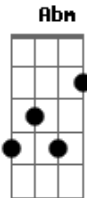

Sintonia - Drink Num Bar

tom:

Intro: **Abm** **B** **Gb**
Abm **B** **Gb**

Gb **B**
 Ei, vai olha pra mim

Gb **B**
 Estou precisando te falar que outra pessoa não há

Gb **B**
 Cheguei em casa um pouco mais tarde

Gb **B**
 Foi só um drink lá no bar, esperando a chuva passar

Abm **B** **Gb**
 O batom na minha camisa você deixou na despedida

Abm **Gb** **B**
 Agora vem dizer que estou mentindo, que te enganei, ah

Daqui não saio, olha pra mim

B **Db** **Gb**
 Esperei por muito tempo lá no bar

Ebm **Db**
 E a chuva não passava

Bbm **Ebm** **B**
 Não tinha um telefone por perto

B
 Não deu para te ligar

Acordes

© ukulele-chords.com

© ukulele-chords.com