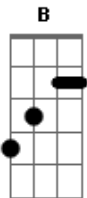

Sintonia - Drink Num Bar

tom:

Intro: **Abm** **B** **Gb**
Abm **B** **Gb**

Gb **B**
 Ei, vai olha pra mim

Gb **B**
 Estou precisando te falar que outra pessoa não há

Gb **B**
 Cheguei em casa um pouco mais tarde

Gb **B**
 Foi só um drink lá no bar, esperando a chuva passar

Abm **B** **Gb**
 O batom na minha camisa você deixou na despedida

Abm **Gb** **B**
 Agora vem dizer que estou mentindo, que te enganei, ah

Daqui não saio, olha pra mim

Db **Ebm** **Db** **B**
 Vê se me entende, a chuva não passa e anoiteceu

Gb **Db**
 Por nossos filhos, não vou embora

Ebm **Db** **B**
 Fale comigo, me escuta

B **Db** **Gb**
 Foi chuva forte, deixa eu explicar

B **Db** **Gb**
 Esperei por muito tempo lá no bar

Ebm **Db**
 E a chuva não passava

Bbm **Ebm** **B**
 Não tinha um telefone por perto

B
 Não deu para te ligar

Acordes

© ukulele-chords.com

© ukulele-chords.com