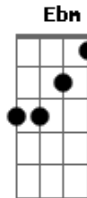

© ukulele-chords.com