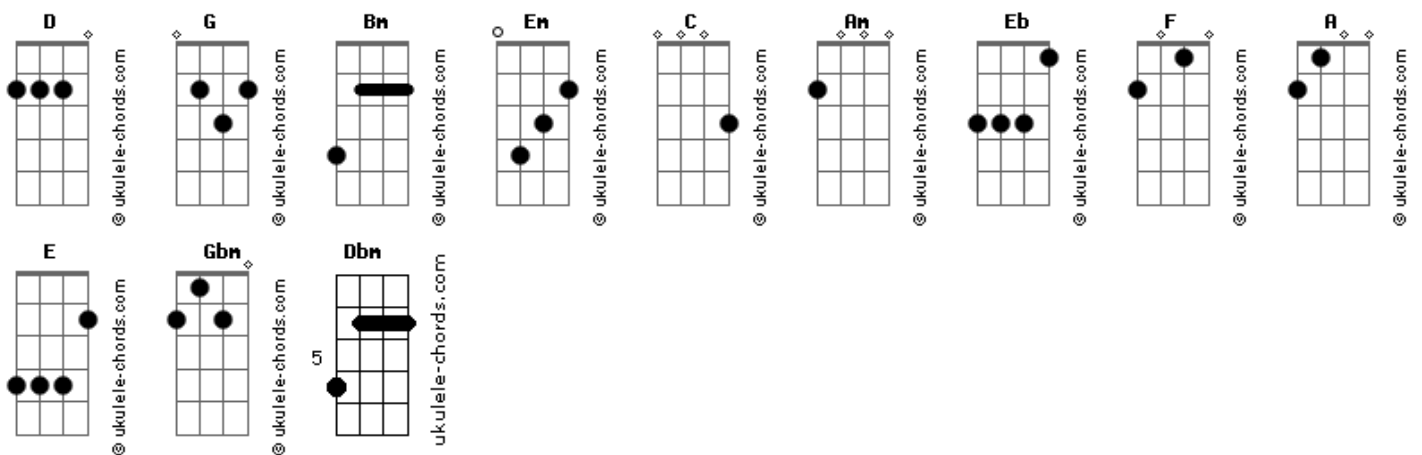

Sintonia do Reino - Valente

tom:

Intro: G Bm Em D
G G C

[Primeira Parte]

G Bm
Não sou herói, sou só alguém
Em C
Que enfrenta todo dia suas batalhas
G Bm
Sou tomado pelo medo
Em C
Mas mesmo assim eu tenho que agir

Em D G Am
Porque temer se tenho um Deus que já venceu por mim?
C D Em D
Ele é a minha força, minha espada, meu escudo

[Refrão]

G D Em C
Nas batalhas desta vida serei valente
G D Em G C
Pois o meu Deus ao meu lado se faz presente
G D Em C
O gigante vou enfrentar, a cruz vou carregar
Em D Em D G G C
Nas batalhas desta vida serei valente

(Em D G G C)

[Segunda Parte]

G D
O grande herói que é Jesus
Em G C Am
Venceu na cruz a guerra contra o mal
G D
Fez de mim um vencedor
Em G C
Me tirou das trevas para a luz

Acordes

Em D G Am
Seu exemplo de coragem me inspirou
C D Em D
A aceitar o desafio que é levar sua cruz