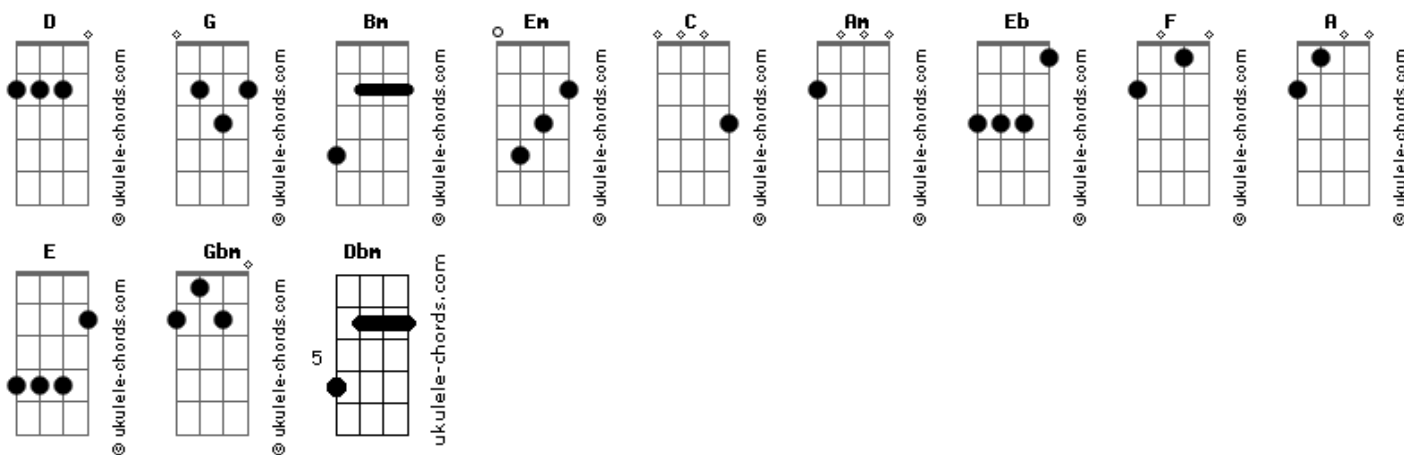

Sintonia do Reino - Valente

tom:

Intro: G Bm Em D
G G C

[Primeira Parte]

G Bm
Não sou herói, sou só alguém
Em C
Que enfrenta todo dia suas batalhas
G Bm
Sou tomado pelo medo
Em C
Mas mesmo assim eu tenho que agir

Em D G Am
Porque temer se tenho um Deus que já venceu por mim?
C D Em D
Ele é a minha força, minha espada, meu escudo

[Refrão]

G D Em C
Nas batalhas desta vida serei valente
G D Em G C
Pois o meu Deus ao meu lado se faz presente
G D Em C
O gigante vou enfrentar, a cruz vou carregar
Em D Em D G G C
Nas batalhas desta vida serei valente

(Em D G G C)

[Segunda Parte]

G D
O grande herói que é Jesus
Em G C Am
Venceu na cruz a guerra contra o mal
G D
Fez de mim um vencedor
Em G C
Me tirou das trevas para a luz

Acordes

Em D G Am
Seu exemplo de coragem me inspirou
C D Em D
A aceitar o desafio que é levar sua cruz