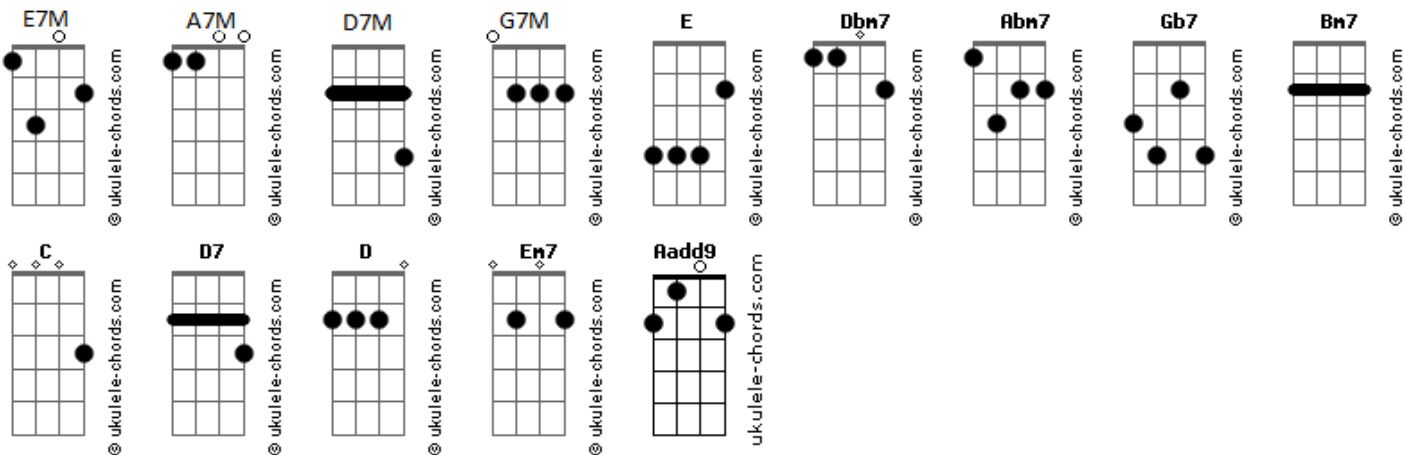

Sinhô Francisco - Costumo Dizer

tom:

Intro: E7M Dbm7 Abm7 E7M

E7M Dbm7
Um brilho cadente
E7M Dbm7
Me sinto contente
Abm7 Gb7 Abm7 Gb7
Jogando a tristeza ferida na borda da vida
E7M Dbm7 E7M Dbm7
Clareou um amor, gerou sabor.
Abm7
Costumo dizer que o carinho
Gb7 Abm7 Gb7
É bonito demais
(Dbm7 Abm7 Bm7 A7M)
(C D7 Gb7)

E7M Dbm7 E7M Dbm7
Me vejo sedento, das coisas rebenito

Acordes

Abm7
De tudo que torna possível
Gb7 Abm7 Gb7
Sorrir sem temor
E7M Dbm7 E7M Dbm7
A paixão me diz vou ser e feliz
Abm7 Gb7
Preciso saber onde fica a morada dos sonhos
Bm7 Dbm7 D7M
Preciso é se amar pra saber tudo bem
G7M D Em7
Como pode ainda haver que não gosta de si
Aadd9 D Bm7
Dizendo-se amar alguém
Dbm7 D7M
Olho que vê também quer uma chama
G7M D Em7
Um igual olhar bom, por saber o que há
Aadd9 D Bm7 E7M
De normal na voz que nos ama