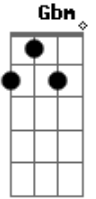

# Sinho Amorim - Volta Pra Bagaça

tom:

Bm

Bm

Começou toda essa discussão

G

Na minha mente você não vai entrar não

D

## Acordes

© ukulele-chords.com

© ukulele-chords.com

© ukulele-chords.com

© ukulele-chords.com

Daí me toquei tava saindo com cinco ou seis

D Gbm

Falar a verdade eu nem sei

Bm

Vou me sair de você

G

Pra começar volto a beber

D

Quer me fazer de trouxa mulher safada

Gbm

Não tenho dom pra corno volto pra bagaça