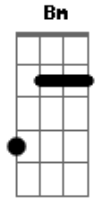

# Sinho Amorim - Volta Pra Bagaça

tom:

Bm

Bm

Começou toda essa discussão

G

Na minha mente você não vai entrar não

D

Gbm

Deu em cima do parceiro na minha frente

Bm

Hackiei as mensagens sentir a maldade

G

## Acordes

© ukulele-chords.com

© ukulele-chords.com

© ukulele-chords.com

© ukulele-chords.com

Daí me toquei tava saindo com cinco ou seis

D Gbm

Falar a verdade eu nem sei

Bm

Vou me sair de você

G

Pra começar volto a beber

D

Quer me fazer de trouxa mulher safada

Gbm

Não tenho dom pra corno volto pra bagaça