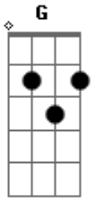

# Sinho Amorim - Volta Pra Bagaça

tom:

Bm

Bm

Começou toda essa discussão

G

Na minha mente você não vai entrar não

D

Gbm

Deu em cima do parceiro na minha frente

Bm

Hackiei as mensagens sentir a maldade

G

## Acordes

© ukulele-chords.com

© ukulele-chords.com

© ukulele-chords.com

© ukulele-chords.com

Daí me toquei tava saindo com cinco ou seis

D Gbm

Falar a verdade eu nem sei

Bm

Vou me sair de você

G

Pra começar volto a beber

D

Quer me fazer de trouxa mulher safada

Gbm

Não tenho dom pra corno volto pra bagaça