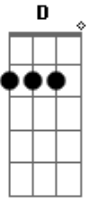

© ukulele-chords.com