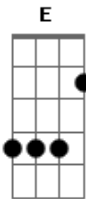

Sinho Amorim - Quantos Km

tom:

A

D E Gbm A D E Gbm A

Eu tentei ser alguém pra você, mas não deu

D E Gbm A

Quantos km pra chegar até um coração

D E Gbm A

Seu beijo não arrepiá mais

D E

Acordes

© ukulele-chords.com

© ukulele-chords.com

© ukulele-chords.com

© ukulele-chords.com

Agora vem iludir falando de amor

Gbm A

Depois que deu vacilo agora acabou

D E

Você fez tudo que eu pedi pra não fazer

Gbm A

O que eu quero é distância de você

[Final] Gbm D A E