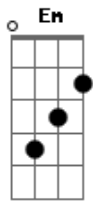

Sinho Amorim - Fui Fraco

tom:

G

Errei em tentar arriscar Em Bm

A gente deu um tempo C

Mas não era sério, foi só pra impulsionar D

Carne foi fraca e não deu pra evitar Em Bm

Depois de umas doses C

Virando a noite fui rapariga D

Não tava bem perdoa Em Bm

Acordes

© ukulele-chords.com

© ukulele-chords.com

© ukulele-chords.com

© ukulele-chords.com

© ukulele-chords.com