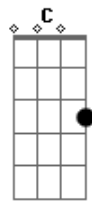

Sinho Amorim - Fui Fraco

tom:

G

Errei em tentar arriscar Em Bm

A gente deu um tempo C

Mas não era sério, foi só pra impulsionar D

Carne foi fraca e não deu pra evitar Em Bm

Depois de umas doses C

Virando a noite fui rapariga D

Não tava bem perdoa Em Bm

Acordes

© ukulele-chords.com

© ukulele-chords.com

© ukulele-chords.com

© ukulele-chords.com

© ukulele-chords.com