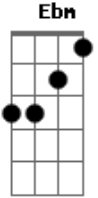

© ukulele-chords.com