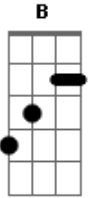

# Sinho Amorim - Dinha

tom:

E

Você pensou que dava pra esconder

A

Mais cidade de interior é assim

E

Tô aqui no bar bebendo e todo mundo

E

B

## Acordes

© ukulele-chords.com

© ukulele-chords.com

© ukulele-chords.com

© ukulele-chords.com

Toda noite via você na live dele

Ebm

Eu não vou arrumar briga

A

O meu nome agora é corno

E

E o seu rapariga

B

Saia de vez da minha vida

Ebm

Vai ficar com ele dinha