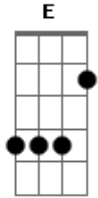

Sinho Amorim - Dinha

tom:

E

Você pensou que dava pra esconder

A

Mais cidade de interior é assim

E

Tô aqui no bar bebendo e todo mundo

B

Rindo de mim

Ebm

Eu já desconfiava

Mas agora é certeza

A

O cara da oficina de carro

Eu sei quem é ele

E

B

Acordes

© ukulele-chords.com