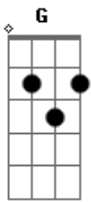

Sinho Amorim - Desce Cerveja

tom:

G

C

Parei aqui no barzin da esquina

Em

Cheguei no balcão

G

Pedi um copo de whisky cheio

D

Virei de vez, esse é só o começo

C

A galera já tá sabendo perdi a mulher

Em

G

Se encostar falo o nome dela

D

O assunto é o mesmo, só desespero

C

Acordes

© ukulele-chords.com