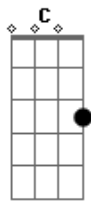

Sinho Amorim - Desce Cerveja

tom:

G

C

Parei aqui no barzin da esquina

Em

Cheguei no balcão

G

Pedi um copo de whisky cheio

D

Virei de vez, esse é só o começo

C

A galera já tá sabendo perdi a mulher

Em

G

Se encostar falo o nome dela

D

O assunto é o mesmo, só desespero

C

Acordes

© ukulele-chords.com

© ukulele-chords.com

© ukulele-chords.com

© ukulele-chords.com

Agora peço uma gelada

Em

O seu chico separa uma mesa

G

Tiro o celular do bolso, vejo fotos

D

C

Desce cerveja, desce cerveja, desce cerveja