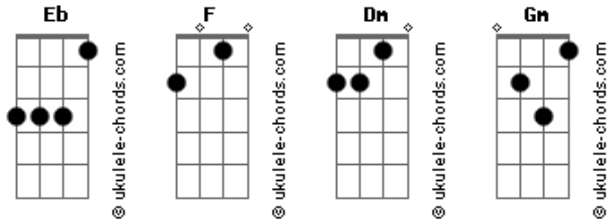

Sinho Amorim - Coração Solteiro

tom:

Eb

Eb

Tantas vezes eu tentei te avisar

F

Muitas vezes quis te dizer

Dm

Não dá certo a gente separar

Gm

Você quis isso pra você

Eb

F

Histórias, momentos, lembranças

Acordes

Stores de tempos

Dm

Que passamos juntos

Gm

Muda de assunto

Eb

O coração tá solteiro

F

Agora ele já tá na pista