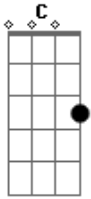

Sinho Amorim - Afogado

tom:

C

Nunca pensei que fosse fazer isso comigo

F

Mesmo que eu merecesse

G

Não era pra ser assim

C

Ver você com outro no restaurante

Em

Fez perder o apetite

F

Conversando sorrindo

G

Acordes

© ukulele-chords.com

© ukulele-chords.com

© ukulele-chords.com

© ukulele-chords.com

Expressão de quem tá muito feliz

C

Em

Eu vou pra igreja