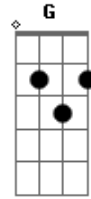

© ukulele-chords.com

Expressão de quem tá muito feliz

C

Em

Eu vou pra igreja

F

Ela superou não posso acabar assim

G

Afogado na cerveja

C

Em

Eu vou pra igreja

F

Não quero mais seguir assim

G

Nem água-ardente tira essa tristeza

(C Em F G)