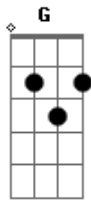

# Sinho Amorim - A Senha

tom:

D  
Bm

Deixa eu falar não fácil chegar aqui  
 Top 10 ainda é pouco vou fabricando hit  
 O corre não para guerreiro não desiste  
 Muita máscara caiu, gente ficou na estrada

## Acordes

© ukulele-chords.com

© ukulele-chords.com

© ukulele-chords.com

© ukulele-chords.com

© ukulele-chords.com

Canta pra esse mundão é minha alegria

Vivendo da minha letra