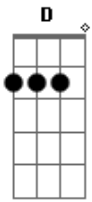

© ukulele-chords.com