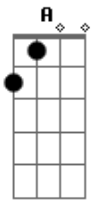

SingleCore - Até o Fim

Tom: A

(Gbm D A E)

0ooo 0oo

(Gbm D)

Posso ouvir o som que vem do céu
Os Teus sinais estão a me chamar
A cada passo sei que estás aqui
Envia-me, vou profetizar

D E
O mundo hoje grita por amor
D (Gbm D A E)

Eu ouço Tua voz, aqui estou

Quero ser luz, com a minha vida anunciar
Meu alvo é o céu, vou lutar até o fim

Gbm D
Eu vou aonde Deus mandar
A E
Eu vou até o fim
Gbm D A E
Eu vou aonde Deus me chamar

(Gbm D A E)
0ooo 0oo

Acordes

© ukulele-chords.com