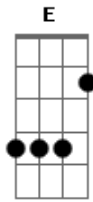

© ukulele-chords.com