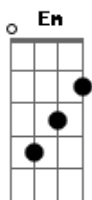

Sine Calmon - Nayambing Blues

tom:

Intro: C F G C

C Peguei o trem do amor Em

A Jerusalém Am

Na mala não levo a dor, não F
G
E nem cabe no trem

C Cantando e tocando eu vou Em
Am

Vou para o além F

E o anjo condutor, meu Deus G
É músico também

[Refrão]

Acordes

© ukulele-chords.com

© ukulele-chords.com

© ukulele-chords.com

© ukulele-chords.com

© ukulele-chords.com