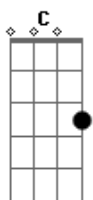

Sine Calmon - Nayambing Blues

tom:

Intro: C F G C

C Peguei o trem do amor Em

A Jerusalém Am

Na mala não levo a dor, não F
G
E nem cabe no trem

C Cantando e tocando eu vou Em
Am

Vou para o além F

E o anjo condutor, meu Deus G
É músico também

[Refrão]

Acordes

© ukulele-chords.com