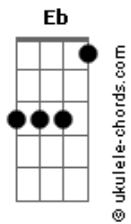

# Síndrome - Pequeño Sol

tom:

Intro: Eb Cm Eb Cm

Eb Cm Eb Cm  
Cierra la puerta estamos solos

Traigo dos copas, baja a luz  
Eb Cm Eb Cm  
Es nuestra noche, es nuestro sitio

Es nuestro tiempo en libertad  
Fm Ab Bb Fm Ab Bb  
Busco tus ojos, sonríe ya  
Fm Ab Bb Fm Ab Bb  
Pongo la música que sexy estás  
Eb Cm Eb Cm  
No tengas miedo relájate

Suéltate el pelo, bebe champagne  
Eb Cm Eb Cm  
Corta el telefono, bailamos suave

Beso tu cuello, siento tu piel

Fm Ab Bb Fm  
Deja el vestido sobre la alfombra  
Ab Bb Fm Ab Bb  
Ven a mis brazos... ahora  
Eb Bb Cm Eb Bb Cm

## Acordes

Te amaré, nena. te amaré, cielo  
Ab Gm Fm Ab Gm Fm  
Pequeño sol en mi oscuridad,uohoo!

( Eb Cm Eb Cm )  
( Eb Cm Eb Cm )

Eb Cm Eb Cm  
Un cigarrillo, una caricia

Una mirada, traigo café  
Eb Cm Eb Cm  
Se vá la noche, debes volver

Por la ventana nadie te vé  
Fm Ab Bb Fm Ab Bb  
Y yo me marcho hasta otra vez  
Fm Ab Bb

Un beso loco recuerda  
Eb Bb Cm Eb Bb Cm  
Te amaré, nena. te amaré, cielo  
Ab Gm Fm Ab Gm Fm  
Pequeño sol en mi oscuridad,uohoo!