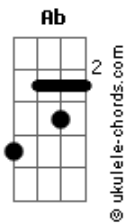

# Síndrome - Pequeño Sol

tom:

Intro: Eb Cm Eb Cm

Eb Cm Eb Cm  
Cierra la puerta estamos solos

Traigo dos copas, baja a luz  
Eb Cm Eb Cm  
Es nuestra noche, es nuestro sitio

Es nuestro tiempo en libertad  
Fm Ab Bb Fm Ab Bb  
Busco tus ojos, sonríe ya  
Fm Ab Bb Fm Ab Bb  
Pongo la música que sexy estás  
Eb Cm Eb Cm  
No tengas miedo relájate

Suéltate el pelo, bebe champagne  
Eb Cm Eb Cm  
Corta el telefono, bailamos suave

Beso tu cuello, siento tu piel

Fm Ab Bb Fm  
Deja el vestido sobre la alfombra  
Ab Bb Fm Ab Bb  
Ven a mis brazos... ahora  
Eb Bb Cm Eb Bb Cm

## Acordes

Te amaré, nena. te amaré, cielo  
Ab Gm Fm Ab Gm Fm  
Pequeño sol en mi oscuridad,uohoo!

( Eb Cm Eb Cm )  
( Eb Cm Eb Cm )

Eb Cm Eb Cm  
Un cigarrillo, una caricia

Una mirada, traigo café  
Eb Cm Eb Cm  
Se vá la noche, debes volver