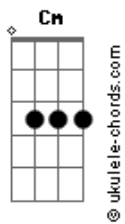

# Síndrome - Pequeño Sol

tom:

Intro: Eb Cm Eb Cm

Eb Cm Eb Cm  
Cierra la puerta estamos solos

Traigo dos copas, baja a luz  
Eb Cm Eb Cm  
Es nuestra noche, es nuestro sitio

Es nuestro tiempo en libertad  
Fm Ab Bb Fm Ab Bb  
Busco tus ojos, sonríe ya  
Fm Ab Bb Fm Ab Bb  
Pongo la música que sexy estás  
Eb Cm Eb Cm  
No tengas miedo relájate

Suéltate el pelo, bebe champagne  
Eb Cm Eb Cm  
Corta el telefono, bailamos suave

Beso tu cuello, siento tu piel

Fm Ab Bb Fm  
Deja el vestido sobre la alfombra  
Ab Bb Fm Ab Bb  
Ven a mis brazos... ahora  
Eb Bb Cm Eb Bb Cm

## Acordes

Te amaré, nena. te amaré, cielo  
Ab Gm Fm Ab Gm Fm  
Pequeño sol en mi oscuridad,uohoo!

( Eb Cm Eb Cm )  
( Eb Cm Eb Cm )

Eb Cm Eb Cm  
Un cigarrillo, una caricia

Una mirada, traigo café  
Eb Cm Eb Cm  
Se vá la noche, debes volver

Por la ventana nadie te vé  
Fm Ab Bb Fm Ab Bb  
Y yo me marcho hasta otra vez  
Fm Ab Bb

Un beso loco recuerda  
Eb Bb Cm Eb Bb Cm  
Te amaré, nena. te amaré, cielo  
Ab Gm Fm Ab Gm Fm  
Pequeño sol en mi oscuridad,uohoo!