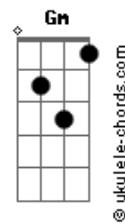

# Síndrome - Pequeño Sol

tom:

Intro: Eb Cm Eb Cm

Eb Cm Eb Cm  
Cierra la puerta estamos solos

Traigo dos copas, baja a luz  
Eb Cm Eb Cm  
Es nuestra noche, es nuestro sitio

Es nuestro tiempo en libertad  
Fm Ab Bb Fm Ab Bb  
Busco tus ojos, sonríe ya  
Fm Ab Bb Fm Ab Bb  
Pongo la música que sexy estás  
Eb Cm Eb Cm  
No tengas miedo relájate

Suéltate el pelo, bebe champagne  
Eb Cm Eb Cm  
Corta el telefono, bailamos suave

Beso tu cuello, siento tu piel

Fm Ab Bb Fm  
Deja el vestido sobre la alfombra  
Ab Bb Fm Ab Bb  
Ven a mis brazos... ahora  
Eb Bb Cm Eb Bb Cm

## Acordes

Te amaré, nena. te amaré, cielo  
Ab Gm Fm Ab Gm Fm  
Pequeño sol en mi oscuridad,uohoo!

( Eb Cm Eb Cm )  
( Eb Cm Eb Cm )

Eb Cm Eb Cm  
Un cigarrillo, una caricia

Una mirada, traigo café  
Eb Cm Eb Cm  
Se vá la noche, debes volver