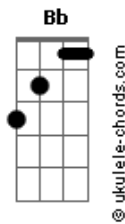

# Síndrome - Pequeño Sol

tom:

Intro: Eb Cm Eb Cm

Eb Cm Eb Cm  
Cierra la puerta estamos solos

Traigo dos copas, baja a luz  
Eb Cm Eb Cm  
Es nuestra noche, es nuestro sitio

Es nuestro tiempo en libertad  
Fm Ab Bb Fm Ab Bb  
Busco tus ojos, sonríe ya  
Fm Ab Bb Fm Ab Bb  
Pongo la música que sexy estás  
Eb Cm Eb Cm  
No tengas miedo relájate

Suéltate el pelo, bebe champagne  
Eb Cm Eb Cm  
Corta el telefono, bailamos suave

Beso tu cuello, siento tu piel

Fm Ab Bb Fm  
Deja el vestido sobre la alfombra  
Ab Bb Fm Ab Bb  
Ven a mis brazos... ahora  
Eb Bb Cm Eb Bb Cm

## Acordes

Te amaré, nena. te amaré, cielo  
Ab Gm Fm Ab Gm Fm  
Pequeño sol en mi oscuridad,uohoo!

( Eb Cm Eb Cm )  
( Eb Cm Eb Cm )

Eb Cm Eb Cm  
Un cigarrillo, una caricia

Una mirada, traigo café  
Eb Cm Eb Cm  
Se vá la noche, debes volver

Por la ventana nadie te vé  
Fm Ab Bb Fm Ab Bb  
Y yo me marcho hasta otra vez  
Fm Ab Bb

Un beso loco recuerda  
Eb Bb Cm Eb Bb Cm  
Te amaré, nena. te amaré, cielo  
Ab Gm Fm Ab Gm Fm  
Pequeño sol en mi oscuridad,uohoo!