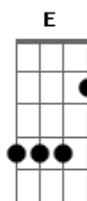

© ukulele-chords.com