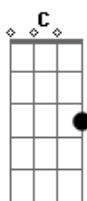

Síndrome - Enamorado

tom:

Intro: C Am F G

C Am
Ya no hay tristeza en mí, sólo quiero vivir
F G
No tengo ya ningún problema ni penas
C Am
E mi vida es un edén, de playa, cielo y sol
F G
E mi alma es un candil de amor porque yo estoy

C Am F
Enamorado, enamorado y puedo tenerla

A cada momento cerca, muy cerca, sí!

C Am F

Enamorado, enamorado y puedo tenerla
G C Am F G
A cada momento cerca, muy cerca de mí

C Am
Estaba en la oscuridad hasta que la conocí
F G
Y ahora todo cambió y soy muy feliz, y estoy

C Am F
Enamorado, enamorado y puedo tenerla

A cada momento cerca, muy cerca, sí!

C Am F
Enamorado, enamorado y puedo tenerla

A cada momento cerca, muy cerca de e íí !

Acordes

© ukulele-chords.com