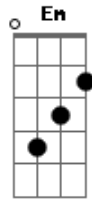

Sinapse 88 - Respostas

Tom: G
Intro: (C D Em)

G Bm
Antes que o sol venha surgir
G Bm
Lavando em raio a luz no meu rosto
G Bm
Dormir talvez, uma escolha de
G Bm
Passar o tempo, antecipar o oposto

C D Em
Tentei achar respostas em tudo
C D Em
Acreditei pelas costas o mundo

C C
Aquela data bate a porta
G G
Lembrança sem melhor resposta
C C
O mundo sempre dando voltas
G G D G
Em qual das voltas te encontrar?

Acordes

© ukulele-chords.com

© ukulele-chords.com

© ukulele-chords.com