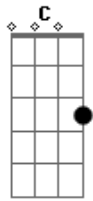

Sinapse 88 - Respostas

Tom: G
Intro: (C D Em)

G Bm
Antes que o sol venha surgir
G Bm
Lavando em raio a luz no meu rosto
G Bm
Dormir talvez, uma escolha de
G Bm
Passar o tempo, antecipar o oposto

C D Em
Tentei achar respostas em tudo
C D Em
Acreditei pelas costas o mundo

C C
Aquela data bate a porta
G G
Lembrança sem melhor resposta
C C
O mundo sempre dando voltas
G G D G
Em qual das voltas te encontrar?

Acordes

© ukulele-chords.com

© ukulele-chords.com

© ukulele-chords.com