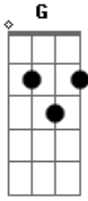

Sinal do Reino - Doce Refúgio

tom:

Intro: G D C G
C D D7 G D D7

G D C G
Doce refúgio na tormenta
C G D D7
És Tu Jesus, meu Salvador
G D C G
Tu me alentas e me alimentas
C D D7 G D D7
Com Tua palavra e Teu amor

G C D G
Venho descansar em Ti
G C D Em
Tu és meu ami--go fiel
C D D7
Uma poderosa e fresca unção
G C
Encherá meu coração
G D C G
Doce refúgio na tormenta
C D Em
És Tu Jesus, meu Salva-dor

Acordes

© ukulele-chords.com