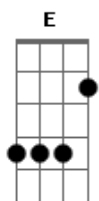

Sinal de Alerta - Não Ha Incerteza

tom:

Intro: A B A B
A B A B

Abm A
Se houver solidão
E B
No seu verso, no coração
Gbm E
Não havendo motivo
Am B
Na harmonia da tua canção
Abm A
Sensação de exílio
E B
Desabando a fundação
Gbm E
Do pequeno universo
Am B
Que é tua vida, a tua ilusão

(A B A B)
(A B A B)

Abm A
Ou se a felicidade

Acordes

© ukulele-chords.com

© ukulele-chords.com

© ukulele-chords.com

© ukulele-chords.com

© ukulele-chords.com