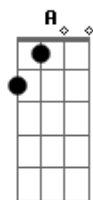

© ukulele-chords.com