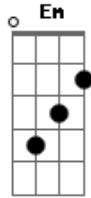

Sina Baileira - Para de Chorar

tom:

Intro: G D Em D
G D Em D
C G

G D
Para, para de chorar agora
C
Se não parar eu vou embora
G D
Não quero nem despedida
G D
Para, para de chorar amor
C
Você sabe que eu sou
D
O grande amor da sua vida
G D

Acordes

© ukulele-chords.com

© ukulele-chords.com

© ukulele-chords.com

© ukulele-chords.com

Você sabe bem que outra igual não

G
É você que eu amo

O meu coração tá na solidão