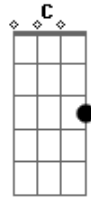

Sina Baileira - Para de Chorar

tom:

Intro: G D Em D
G D Em D
C G

G D
Para, para de chorar agora
C
Se não parar eu vou embora
G D
Não quero nem despedida
G D
Para, para de chorar amor
C
Você sabe que eu sou
D
O grande amor da sua vida
G D

Acordes

© ukulele-chords.com

© ukulele-chords.com

© ukulele-chords.com

© ukulele-chords.com

Você sabe bem que outra igual não

G
É você que eu amo

O meu coração tá na solidão

C
Seu nome que eu chamo

C
Eu saio por aí pra me divertir

Não fazer bobeira

G D
Você sabe bem que meu amor por ti

G
É pra vida inteira