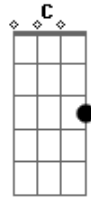

# Sina Baileira - Para de Chorar

tom:

Intro: G D Em D  
G D Em D  
C G

G D  
Para, para de chorar agora  
C  
Se não parar eu vou embora  
G D  
Não quero nem despedida  
G D  
Para, para de chorar amor  
C  
Você sabe que eu sou  
D  
O grande amor da sua vida  
G D

## Acordes

© ukulele-chords.com

© ukulele-chords.com

© ukulele-chords.com

© ukulele-chords.com

Você sabe bem que outra igual não

G  
É você que eu amo

O meu coração tá na solidão

C  
Seu nome que eu chamo

C  
Eu saio por aí pra me divertir

Não fazer bobeira

G D  
Você sabe bem que meu amor por ti

G  
É pra vida inteira