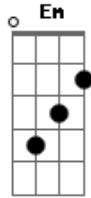

# Sina Baileira - Para de Chorar

tom:

Intro: G D Em D  
G D Em D  
C G

G D  
Para, para de chorar agora  
C  
Se não parar eu vou embora  
G D  
Não quero nem despedida  
G D  
Para, para de chorar amor  
C  
Você sabe que eu sou  
D  
O grande amor da sua vida  
G D

## Acordes

© ukulele-chords.com

© ukulele-chords.com

© ukulele-chords.com

© ukulele-chords.com

Você sabe bem que outra igual não

G  
É você que eu amo

O meu coração tá na solidão