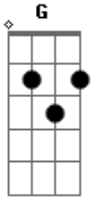

Sina Baileira - Me Liga

tom:

Intro: G Am D G

Me liga meu amor me liga
Me liga no meu celular

Me liga meu amor me liga
Me liga nem que seja a cobrar
To louco pra beijar sua boca

To louco pra te amar

Se tenho esta vontade louca
É que estou louco pra te amar
Me liga meu amor me liga
Me liga nem que seja a cobrar
Faz tempo que eu estou querendo

Querendo contigo ficar

Não posso porque moro longe
Então me liga no meu celular

Acordes

© ukulele-chords.com

© ukulele-chords.com

© ukulele-chords.com

© ukulele-chords.com

© ukulele-chords.com