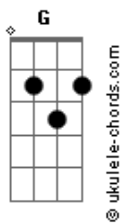

Sina Baileira - De Bar Em Bar

tom:

Intro: G D C G
G D C G

G D
De bar em bar

C G
Vivo a chorar por uma paixão

D C G
Só lá no bar que eu posso acalmar o meu coração

D
De bar em bar eu vivo bebendo demais por ela

D
De bar em bar o meu coração sofre por causa dela

G7 C
Já tentei esquecer o que eu sinto por esta bandida

Acordes

G D
E é por causa dela que eu meto a cara na bebida

G D
De bar em bar

C G
Vivo a chorar por uma paixão