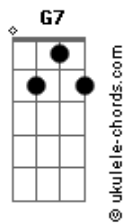

Sina Baileira - De Bar Em Bar

tom:

Intro: G D C G
G D C G

G D
De bar em bar

C G
Vivo a chorar por uma paixão

D C G
Só lá no bar que eu posso acalmar o meu coração

D
De bar em bar eu vivo bebendo demais por ela

D
De bar em bar o meu coração sofre por causa dela

G7 C
Já tentei esquecer o que eu sinto por esta bandida

Acordes

G D
E é por causa dela que eu meto a cara na bebida

G D
De bar em bar

C G
Vivo a chorar por uma paixão