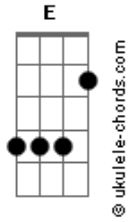

Sina Baileira - Bugio Cuiudo

tom:

Intro: E B E B

O Bugio é medonho e bem taita

Num fandango se chega de lado

Vai volteando lá dentro da sala

Pois não quer ver ninguém sentado

Passa em frente do palco roncando

Encarando mirando o gaiteiro

Acordes

B
Dá de mão numa prenda faceira
E
Lá se vai o bugio dançando
B
Dá de mão numa prenda faceira
E
Lá se vai o bugio dançando
B
Dança Bugio nos fandangos
E
Este compasso cuiudo
B E
Lá onde dança o Bugio o bailezito é graúdo