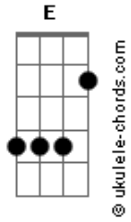

# Sina Baileira - Bugio Cuiudo

tom:

Intro: E B E B

O Bugio é medonho e bem taita

Num fandango se chega de lado

Vai volteando lá dentro da sala

Pois não quer ver ninguém sentado

Passa em frente do palco roncando

## Acordes

B  
Dá de mão numa prenda faceira  
E  
Lá se vai o bugio dançando  
B  
Dá de mão numa prenda faceira  
E  
Lá se vai o bugio dançando  
B  
Dança Bugio nos fandangos  
E  
Este compasso cuiudo  
B E  
Lá onde dança o Bugio o bailezito é graúdo