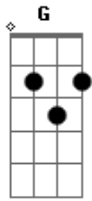

Sin Futuro - En Ese Hotel

tom:

D

[Primera parte]

B G
Aléjate de la ventana
B G
Y en la puerta pon la traba
B G
Sientes el frío en tu espalda
B G
Escalofríos de la noche

[Refrão]

D A B G D
Y en ese hotel, todas las noches son así
D A B G D
Se cuenta que, las leyendas logran vivir
D A B G D
Lo puedes ver, espíritus alrededor
D A B G
Hoy va a volver

Acordes

© ukulele-chords.com

© ukulele-chords.com

© ukulele-chords.com

© ukulele-chords.com

[Segunda Parte]

B G
Azota un clima de tormenta
B G
Presencias de almas en pena
B G
Pronto sabrás q es lo que pasa y
B G
Si son señales de ultratumba o no

[Refrão]

D A B G D
Y en ese hotel, todas las noches son así
D A B G D
Se cuenta que, las leyendas logran vivir
D A B G D
Lo puedes ver, espíritus alrededor
D A B G
Hoy va a volver