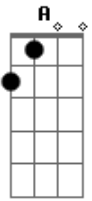

Sin Futuro - En Ese Hotel

tom:

D

[Primera parte]

B G
Aléjate de la ventana
B G
Y en la puerta pon la traba
B G
Sientes el frío en tu espalda
B G
Escalofríos de la noche

[Refrão]

D A B G D
Y en ese hotel, todas las noches son así
D A B G D
Se cuenta que, las leyendas logran vivir
D A B G D
Lo puedes ver, espíritus alrededor
D A B G
Hoy va a volver

Acordes

© ukulele-chords.com

© ukulele-chords.com

© ukulele-chords.com

© ukulele-chords.com

[Segunda Parte]

B G
Azota un clima de tormenta
B G
Presencias de almas en pena
B G
Pronto sabrás q es lo que pasa y
B G
Si son señales de ultratumba o no