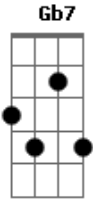

© ukulele-chords.com