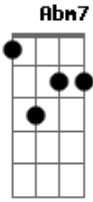

© ukulele-chords.com