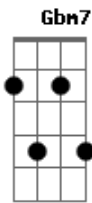

© ukulele-chords.com