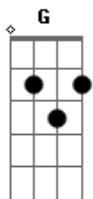

Simplus - Por Dentro Dum Abraço

tom: G Em

Esperas um dia diferente
Am Dadd9
Esperas um dia alcançar
G Em
Esperas da tua força
Am Dadd9
Esperas do teu esforço a paz
C D Em D
E os dias são todos um suportar

G Em
Olhas p`ra dentro
Am Dadd9
Pensas saber em detalhe
G Em
Aquilo que podes mudar
Am Dadd9
Sobes as escadas e vês
C D Em D
Que há sempre mais um passo a dar

G Em Am
Mas ainda não morreu em ti

Dadd9
A lembrança dum lugar
G Em Am
Onde ser é mais que conseguir
Dadd9 G
Onde aprendeste a esperar

G Em Am
Ainda podes ser leal
Dadd9
Ainda podes e podes sempre

G Em
Viver por dentro dum abraço
Am Dadd9
Viver nascendo a cada instante
C D Em D
De um amor que te lança mais alto

G Em Am
Mas ainda não morreu em ti
Dadd9
A lembrança dum lugar
G Em Am
Onde ser é mais que conseguir
Dadd9 G
Onde aprendeste a esperar

Acordes

© ukulele-chords.com