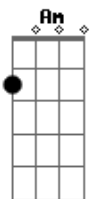

G Em
 Olhas p`ra dentro
 Am Dadd9
 Pensas saber em detalhe
 G Em
 Aquilo que podes mudar
 Am Dadd9
 Sobes as escadas e vês
 C D Em D
 Que há sempre mais um passo a dar

G Em Am
 Mas ainda não morreu em ti

G Em Am
 Mas ainda não morreu em ti
 Dadd9
 A lembrança dum lugar
 G Em Am
 Onde ser é mais que conseguir
 Dadd9 G
 Onde aprendeste a esperar

Acordes

© ukulele-chords.com

© ukulele-chords.com

© ukulele-chords.com