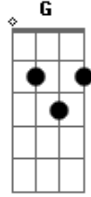

© ukulele-chords.com