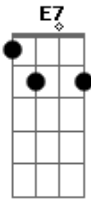

© ukulele-chords.com