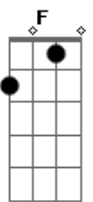

© ukulele-chords.com