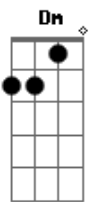

© ukulele-chords.com