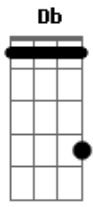

© ukulele-chords.com