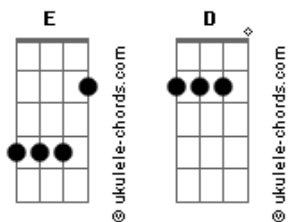

Simple Plan - Shut Up Live

This is the way how David Desrosiers play the bass in the live version... also you can this in the studio version too... Try it!!...

Intro: X2

```
G-----|
D-----|
A-44444444-----|
E-4-4-----222222222222-4-4-----|
```

```
G-----|
D-----|
A-44444444-4/9-10-9-----|
E-----10-222222222222-4-4-----|
```

VERSE X2

```
G-----|
D-----|
A-4444-----|
E-----2222-4444-2222-4-4-----|
```

PRE-CHORUS

```
G-----|
D-----|
A-----4-----|
E-66-44-22-44---66-44-222---|
```

CHORUS X2

```
G-----|
D-----|
A-44444444-----|
E-----44-66666666-2-4-----|
```

REPEAT INTRO

VERSE X2

```
G-----|
D-----|
A-4444-----|
E-----2222-4444-2222-4-4-----|
```

PRE-CHORUS

```
G-----|
D-----|
A-----4-----|
E-66-44-22-44---66-44-222---|
```

Acordes

CHORUS X2

```
G-----|
D-----|
A-44444444-----|
E-----44-66666666-2-4-----|
```

REPEAT INTRO

BRIGDE (Follow the bass drum):

```
G-----|
D?------| X4
A--4-----|
E-----4-4---2---4-4-----|
```

```
G-----|
D?------|
A--4-4-----|
E-----4-4---2222222222222222---|
```