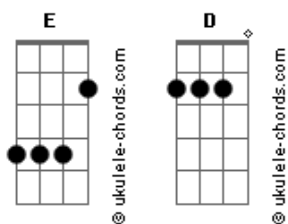

# Simple Plan - Shut Up Live

This is the way how David Desrosiers play the bass in the live version... also you can this in the studio version too... Try it!!...

Intro: X2

```
G-----|
D-----|
A-44444444-----|
E-4-4-----222222222222-4-4-----|
```

```
G-----|
D-----|
A-44444444-4/9-10-9-----|
E-----10-222222222222-4-4-----|
```

VERSE X2

```
G-----|
D-----|
A-4444-----|
E-----2222-4444-2222-4-4-----|
```

PRE-CHORUS

```
G-----|
D-----|
A-----4-----|
E-66-44-22-44---66-44-222---|
```

CHORUS X2

```
G-----|
D-----|
A-44444444-----|
E-----44-66666666-2-4-----|
```

REPEAT INTRO

VERSE X2

```
G-----|
D-----|
A-4444-----|
E-----2222-4444-2222-4-4-----|
```

PRE-CHORUS

```
G-----|
D-----|
A-----4-----|
E-66-44-22-44---66-44-222---|
```

## Acordes

CHORUS X2

```
G-----|
D-----|
A-44444444-----|
E-----44-66666666-2-4-----|
```

REPEAT INTRO

BRIGDE (Follow the bass drum):

```
G-----|
D?------| X4
A--4-----|
E-----4-4---2---4-4-----|
```

```
G-----|
D?------|
A--4-4-----|
E-----4-4---222222222222---|
```