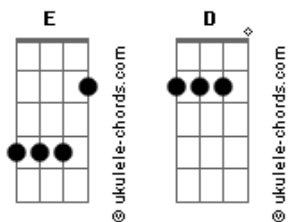

# Simple Plan - Shut Up Live

This is the way how David Desrosiers play the bass in the live version... also you can this in the studio version too... Try it!!...

Intro: X2

```
G-----|
D-----|
A-44444444-----|
E-4-4-----222222222222-4-4-----|
```

```
G-----|
D-----|
A-44444444-4/9-10-9-----|
E-----10-222222222222-4-4-----|
```

VERSE X2

```
G-----|
D-----|
A-4444-----|
E-----2222-4444-2222-4-4-----|
```

PRE-CHORUS

```
G-----|
D-----|
A-----4-----|
E-66-44-22-44---66-44-222---|
```

CHORUS X2

```
G-----|
D-----|
A-44444444-----|
E-----44-66666666-2-4-----|
```

REPEAT INTRO

VERSE X2

```
G-----|
D-----|
A-4444-----|
E-----2222-4444-2222-4-4-----|
```

PRE-CHORUS

```
G-----|
D-----|
A-----4-----|
E-66-44-22-44---66-44-222---|
```

## Acordes

CHORUS X2

```
G-----|
D-----|
A-44444444-----|
E-----44-66666666-2-4-----|
```

REPEAT INTRO

BRIGDE (Follow the bass drum):

```
G-----|
D?------| X4
A--4-----|
E-----4-4---2---4-4-----|
```

```
G-----|
D?------|
A--4-4-----|
E-----4-4---222222222222---|
```