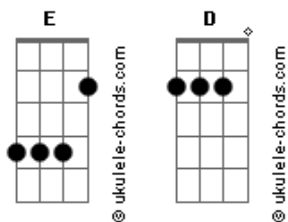

# Simple Plan - Shut Up Live

This is the way how David Desrosiers play the bass in the live version... also you can this in the studio version too... Try it!!...

Intro: X2

```
G-----|
D-----|
A-44444444-----|
E-4-4-----222222222222-4-4-----|
```

```
G-----|
D-----|
A-44444444-4/9-10-9-----|
E-----10-222222222222-4-4-----|
```

VERSE X2

```
G-----|
D-----|
A-4444-----|
E-----2222-4444-2222-4-4-----|
```

PRE-CHORUS

```
G-----|
D-----|
A-----4-----|
E-66-44-22-44---66-44-222---|
```

CHORUS X2

```
G-----|
D-----|
A-44444444-----|
E-----44-66666666-2-4-----|
```

REPEAT INTRO

VERSE X2

```
G-----|
D-----|
A-4444-----|
E-----2222-4444-2222-4-4-----|
```

PRE-CHORUS

```
G-----|
D-----|
A-----4-----|
E-66-44-22-44---66-44-222---|
```

## Acordes

CHORUS X2

```
G-----|
D-----|
A-44444444-----|
E-----44-66666666-2-4-----|
```

REPEAT INTRO

BRIGDE (Follow the bass drum):

```
G-----|
D?------| X4
A--4-----|
E-----4-4---2---4-4-----|
```

```
G-----|
D?------|
A--4-4-----|
E-----4-4---2222222222222222---|
```