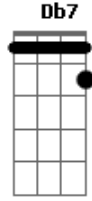

© ukulele-chords.com