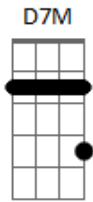

Aadd9 **Bm7** **D7M** **D7M**
Mas nosso a__mor

Bm **Db7** **Gbm7**
Não passou de um sonho

F
Foi em vão

Bm7
Me dei pra você

D **Aadd9** **D**
E acordei com a solidão

Acordes

© ukulele-chords.com

© ukulele-chords.com