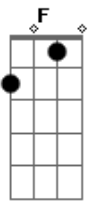

Aadd9 **Bm7** **D7M** **D7M**
Mas nosso a__mor

Bm **Db7** **Gbm7**
Não passou de um sonho

F
Foi em vão

Bm7
Me dei pra você

D **Aadd9** **D**
E acordei com a solidão

Acordes

© ukulele-chords.com

© ukulele-chords.com