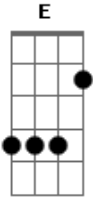

© ukulele-chords.com