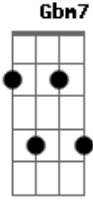

© ukulele-chords.com