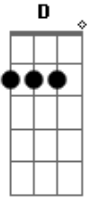

© ukulele-chords.com