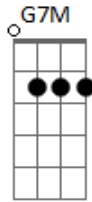

© ukulele-chords.com