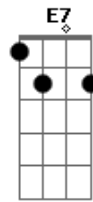

© ukulele-chords.com