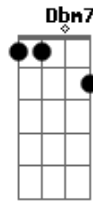

© ukulele-chords.com