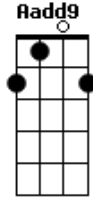

© ukulele-chords.com