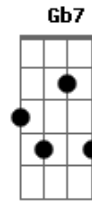

© ukulele-chords.com