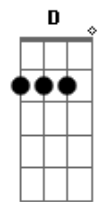

Simony - Prancha Amarela

tom:

Intro: E B E

O garoto da prancha amarela

Passa o dia inteirinho pensando nela

O Sol nasce só pra ver o garoto

Subindo e descendo ondas de todas

Com seu peito coladinho ao corpo dela

Amanhã vou esperar

Seu caminho para o mar

Dessa vez eu juro que ele olha pra mim

O garoto da prancha amarela

Passa o dia inteirinho pensando nela

[Solo] Gbm B Dbm A D B

Amanhã vou esperar

Seu caminho para o mar

Dessa vez eu juro que ele olha pra mim

O garoto da prancha amarela

Acordes

© ukulele-chords.com

© ukulele-chords.com

© ukulele-chords.com

© ukulele-chords.com

© ukulele-chords.com