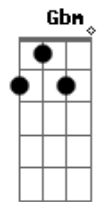

Simony - Prancha Amarela

tom:

Intro: E B E

O garoto da prancha amarela

Passa o dia inteirinho pensando nela

O Sol nasce só pra ver o garoto

Subindo e descendo ondas de todas

Com seu peito coladinho ao corpo dela

Amanhã vou esperar

Seu caminho para o mar

Dessa vez eu juro que ele olha pra mim

O garoto da prancha amarela

Passa o dia inteirinho pensando nela

[Solo] Gbm B Dbm A D B

Amanhã vou esperar

Seu caminho para o mar

Dessa vez eu juro que ele olha pra mim

O garoto da prancha amarela

Acordes

© ukulele-chords.com

© ukulele-chords.com

© ukulele-chords.com

© ukulele-chords.com

© ukulele-chords.com