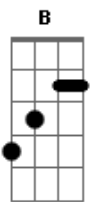

Simony - Prancha Amarela

tom:

Intro: E B E

O garoto da prancha amarela

Passa o dia inteirinho pensando nela

O Sol nasce só pra ver o garoto

Subindo e descendo ondas de todas

Com seu peito coladinho ao corpo dela

Fico só imaginando da janela

Esse gato bem podia ser só meu, meu

Quando acaba o dia ele está cansado

Mas ao seu lado lá está ela vendo o Sol se pôr

Ele volta pra casa e quando ele passa

Nem nota que eu seria melhor que ela

Amanhã vou esperar

Seu caminho para o mar

Dessa vez eu juro que ele olha pra mim

O garoto da prancha amarela

Passa o dia inteirinho pensando nela

[Solo] Gbm B Dbm A D B

Amanhã vou esperar

Seu caminho para o mar

Dessa vez eu juro que ele olha pra mim

O garoto da prancha amarela

Acordes

© ukulele-chords.com

© ukulele-chords.com

© ukulele-chords.com

© ukulele-chords.com

© ukulele-chords.com

© ukulele-chords.com