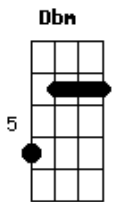

Simony - Prancha Amarela

tom:

Intro: E B E

O garoto da prancha amarela

Passa o dia inteirinho pensando nela

O Sol nasce só pra ver o garoto

Subindo e descendo ondas de todas

Com seu peito coladinho ao corpo dela

Amanhã vou esperar

Seu caminho para o mar

Dessa vez eu juro que ele olha pra mim

O garoto da prancha amarela

Passa o dia inteirinho pensando nela

[Solo] Gbm B Dbm A D B

Amanhã vou esperar

Seu caminho para o mar

Dessa vez eu juro que ele olha pra mim

O garoto da prancha amarela

Acordes

© ukulele-chords.com

© ukulele-chords.com

© ukulele-chords.com

© ukulele-chords.com

© ukulele-chords.com