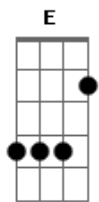

Simony - Prancha Amarela

tom:

Intro: E B E

O garoto da prancha amarela

Passa o dia inteirinho pensando nela

O Sol nasce só pra ver o garoto

Subindo e descendo ondas de todas

Com seu peito coladinho ao corpo dela

Fico só imaginando da janela

Esse gato bem podia ser só meu, meu

Quando acaba o dia ele está cansado

Mas ao seu lado lá está ela vendo o Sol se pôr

Ele volta pra casa e quando ele passa

Nem nota que eu seria melhor que ela

Amanhã vou esperar

Seu caminho para o mar

Dessa vez eu juro que ele olha pra mim

O garoto da prancha amarela

Passa o dia inteirinho pensando nela

[Solo] Gbm B Dbm A D B

Amanhã vou esperar

Seu caminho para o mar

Dessa vez eu juro que ele olha pra mim

O garoto da prancha amarela

Acordes

© ukulele-chords.com

© ukulele-chords.com

© ukulele-chords.com

© ukulele-chords.com

© ukulele-chords.com