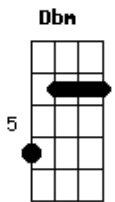

Simony - Prancha Amarela

tom:

Intro: E B E

0 garoto da prancha amarela
 Passa o dia inteirinho pensando nela
 0 Sol nasce só pra ver o garoto
 Subindo e descendo ondas de todas

Dbm A Dbm
 Com seu peito coladinho ao corpo dela
 Fico só imaginando da janela
 Esse gato bem podia ser só meu, meu

E B Dbm A
 Quando acaba o dia ele está cansado
 Mas ao seu lado lá está ela vendo o Sol se pôr
 Ele volta pra casa e quando ele passa

E A B
 Nem nota que eu seria melhor que ela

Dbm A Dbm
 Amanhã vou esperar

A Gbm
 Seu caminho para o mar

A B
 Dessa vez eu juro que ele olha pra mim

E B Dbm A
 0 garoto da prancha amarela

E A B
 Passa o dia inteirinho pensando nela

[Solo] Gbm B Dbm A D B

Dbm A Dbm
 Amanhã vou esperar

A Gbm
 Seu caminho para o mar

A B
 Dessa vez eu juro que ele olha pra mim

E B Dbm A
 0 garoto da prancha amarela

Acordes

© ukulele-chords.com

© ukulele-chords.com

© ukulele-chords.com

© ukulele-chords.com