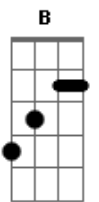

Simony - Prancha Amarela

tom:

Intro: E B E

0 garoto da prancha amarela
 Passa o dia inteirinho pensando nela
 0 Sol nasce só pra ver o garoto
 Subindo e descendo ondas de todas

Dbm A Dbm
 Com seu peito coladinho ao corpo dela
 Fico só imaginando da janela
 Esse gato bem podia ser só meu, meu

E B Dbm A
 Quando acaba o dia ele está cansado
 Mas ao seu lado lá está ela vendo o Sol se pôr
 Ele volta pra casa e quando ele passa

E A B
 Nem nota que eu seria melhor que ela

Dbm A Dbm
 Amanhã vou esperar

A Gbm
 Seu caminho para o mar

A B
 Dessa vez eu juro que ele olha pra mim

E B Dbm A
 0 garoto da prancha amarela

E A B
 Passa o dia inteirinho pensando nela

[Solo] Gbm B Dbm A D B

Dbm A Dbm
 Amanhã vou esperar

A Gbm
 Seu caminho para o mar

A B
 Dessa vez eu juro que ele olha pra mim

E B Dbm A
 0 garoto da prancha amarela

Acordes

© ukulele-chords.com

© ukulele-chords.com

© ukulele-chords.com

© ukulele-chords.com