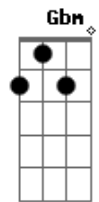

Simony - Prancha Amarela

tom:

Intro: E B E

0 garoto da prancha amarela
 Passa o dia inteirinho pensando nela
 0 Sol nasce só pra ver o garoto
 Subindo e descendo ondas de todas

Dbm A Dbm
 Com seu peito coladinho ao corpo dela
 Fico só imaginando da janela
 Esse gato bem podia ser só meu, meu

E B Dbm A
 Quando acaba o dia ele está cansado
 Mas ao seu lado lá está ela vendo o Sol se pôr
 Ele volta pra casa e quando ele passa

E A B
 Nem nota que eu seria melhor que ela

Dbm A Dbm
 Amanhã vou esperar

A Gbm
 Seu caminho para o mar

A B
 Dessa vez eu juro que ele olha pra mim

E B Dbm A
 0 garoto da prancha amarela

E A B
 Passa o dia inteirinho pensando nela

[Solo] Gbm B Dbm A D B

Dbm A Dbm
 Amanhã vou esperar

A Gbm
 Seu caminho para o mar

A B
 Dessa vez eu juro que ele olha pra mim

E B Dbm A
 0 garoto da prancha amarela

Acordes

© ukulele-chords.com

© ukulele-chords.com

© ukulele-chords.com

© ukulele-chords.com