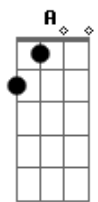

Simony - Prancha Amarela

tom:

Intro: E B E

O garoto da prancha amarela

Passa o dia inteirinho pensando nela

O Sol nasce só pra ver o garoto

Subindo e descendo ondas de todas

Com seu peito coladinho ao corpo dela

Amanhã vou esperar

Seu caminho para o mar

Dessa vez eu juro que ele olha pra mim

O garoto da prancha amarela

Passa o dia inteirinho pensando nela

[Solo] Gbm B Dbm A D B

Amanhã vou esperar

Seu caminho para o mar

Dessa vez eu juro que ele olha pra mim

O garoto da prancha amarela

Acordes

© ukulele-chords.com

© ukulele-chords.com

© ukulele-chords.com

© ukulele-chords.com

© ukulele-chords.com