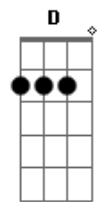

© ukulele-chords.com