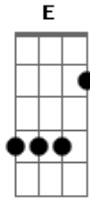

© ukulele-chords.com