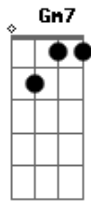

© ukulele-chords.com