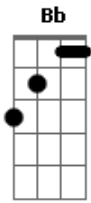

Simone - Seda Pura

Tom: Bb

Cazuza / Frejat

[Intro:] Gm Bb C Am Bb F F C

Gm Bb C
Suave esta noite de scotch

Am
Vem vindo na luz teu recorte

Bb F F C Gm
Cansada vivendo em paz

Bb C
Suave esta noite de scotch

Am
Vem vindo na luz teu recorte

Bb F F C F

Cansada vivendo em paz

F7M Eb F
O salto alto jogado sem par,

F7M Eb Dm
O batom no cigarro

C Bb
Você vestida de seda pura,

Eb
Invisível passeia

F Cm7
Longe de mim te percebo

F Eb
Dona de si em segredo

F Cm7
Longe de mim te percebo

F
Dona de si em segredo

Acordes

© ukulele-chords.com

© ukulele-chords.com

© ukulele-chords.com

© ukulele-chords.com