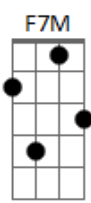

Simone - Seda Pura

Tom: Bb

Cazuza / Frejat

[Intro:] Gm Bb C Am Bb F F C

Gm Bb C
Suave esta noite de scotch

Am
Vem vindo na luz teu recorte

Bb F F C Gm
Cansada vivendo em paz

Bb C
Suave esta noite de scotch

Am
Vem vindo na luz teu recorte

Bb F F C F

Cansada vivendo em paz

F7M Eb F
O salto alto jogado sem par,

F7M Eb Dm
O batom no cigarro

C Bb
Você vestida de seda pura,

Eb
Invisível passeia

F Cm7
Longe de mim te percebo

F Eb
Dona de si em segredo

F Cm7
Longe de mim te percebo

F
Dona de si em segredo

Acordes

© ukulele-chords.com

© ukulele-chords.com

© ukulele-chords.com

© ukulele-chords.com