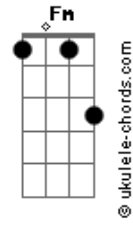

© ukulele-chords.com