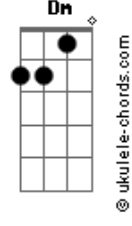

© ukulele-chords.com