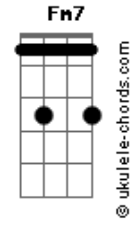

© ukulele-chords.com