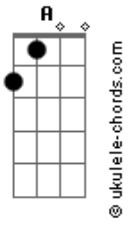

© ukulele-chords.com