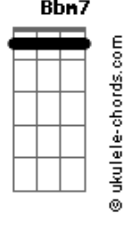

© ukulele-chords.com