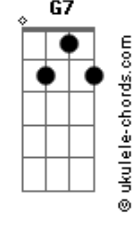

© ukulele-chords.com