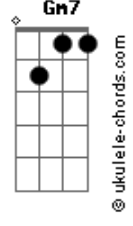

© ukulele-chords.com