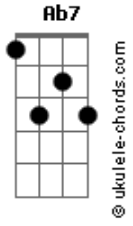

© ukulele-chords.com