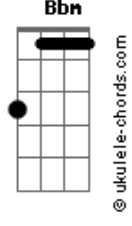

© ukulele-chords.com