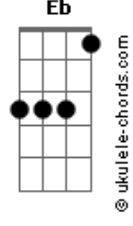

© ukulele-chords.com