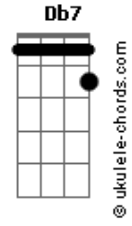

© ukulele-chords.com