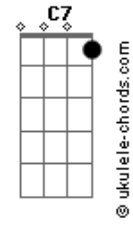

© ukulele-chords.com