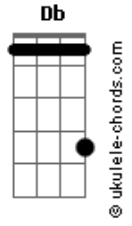

© ukulele-chords.com