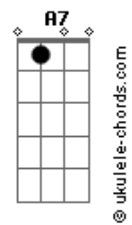

© ukulele-chords.com