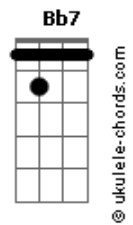

© ukulele-chords.com