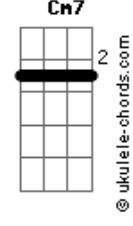

© ukulele-chords.com