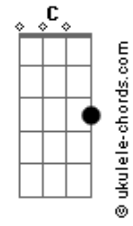

© ukulele-chords.com