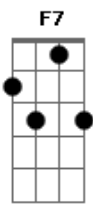

Simone - Nós

Tom: C

[Intro:] Am F7

Am F7 Am F7 Am F7
 Eu soube que disseram por aí
 Am F7 Am F7
 E foi pessoa séria quem falou
 Am F7 E F7 E
 Que você tava com saudade de me ouvir cantar por aí

Am F7 Am F7 G7
 Eu sei que você disse por aí
 Gb A C Eb E F7 E Am
 Que não tava muito bem seu novo amor

Você tava mais querendo era me ver passar por aí

Pois é, esse samba é pra você, ó, meu amor G7
 Esse samba é pra você, pra você sorrir E Dm7
 Pra você sonhar, pra você cantar E F7 E Dm7
 Pra você feliz, pra você amar E Am F7

Pois é, esse samba é pra você, ó, meu amor
 Esse samba é pra você que me fez sorrir
 Que me fez sonhar, que me fez cantar
 Que me fez feliz, que me fez amar

Acordes

© ukulele-chords.com

© ukulele-chords.com