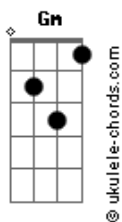

Simone - Me Chama

tom:

Eb (forma dos acordes no tom de D)

Capostrate na 1ª casa
Intro: D7M D7 G7M Gm

D D7M D7 G7M
Chove lá fora e aqui tá tanto frio
Bm7 A7 G7M
Me dá vontade de saber
D D7M D7 G7M
Aonde está você? Me telefona
Bm7 A7 G7M
Chama, me chama, me chama, me chama
D D7M D7 G7M
Tá tudo cinza sem você, tá tão vazio
Bm7 A7 G7M
E a noite fica sem porque
D D7M D7 G7M
Aonde está você? Me telefona
Bm7 A7 G7M
Chama, me chama, me chama, me chama

Bm7
Nem sempre se vê
A7 Bm7
Lágrima no escuro
A7 Bm7
Lágrima no escuro
A7 G7M
Lágrima

Bm7
Nem sempre se vê
A7 Bm7

Acordes

Lágrima no escuro
A7 Bm7
Lágrima no escuro
A7 G7M
Lágrima

D D7M D7 G7M
Tá tudo cinza sem você, tá tão vazio
Bm7 A7 G7M
E a noite fica sem porque
D D7M D7 G7M
Aonde tá você? Me telefona
Bm7 A7 G7M
Chama, me chama, me chama, me chama