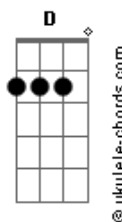

Simone - Me Chama

tom:

Eb (forma dos acordes no tom de D)

Capostrate na 1ª casa
Intro: D7M D7 G7M Gm

D D7M D7 G7M
Chove lá fora e aqui tá tanto frio
Bm7 A7 G7M
Me dá vontade de saber
D D7M D7 G7M
Aonde está você? Me telefona
Bm7 A7 G7M
Chama, me chama, me chama, me chama
D D7M D7 G7M
Tá tudo cinza sem você, tá tão vazio
Bm7 A7 G7M
E a noite fica sem porque
D D7M D7 G7M
Aonde está você? Me telefona
Bm7 A7 G7M
Chama, me chama, me chama, me chama

Bm7
Nem sempre se vê
A7 Bm7
Lágrima no escuro
A7 Bm7
Lágrima no escuro
A7 G7M
Lágrima

Bm7
Nem sempre se vê
A7 Bm7

Acordes

Lágrima no escuro
A7 Bm7
Lágrima no escuro
A7 G7M
Lágrima

D D7M D7 G7M
Tá tudo cinza sem você, tá tão vazio
Bm7 A7 G7M
E a noite fica sem porque
D D7M D7 G7M
Aonde tá você? Me telefona
Bm7 A7 G7M
Chama, me chama, me chama, me chama