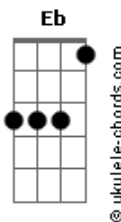

Simone - Me Chama

tom:

Eb (forma dos acordes no tom de D)

Capostrate na 1ª casa
Intro: D7M D7 G7M Gm

D D7M D7 G7M
Chove lá fora e aqui tá tanto frio
Bm7 A7 G7M
Me dá vontade de saber
D D7M D7 G7M
Aonde está você? Me telefona
Bm7 A7 G7M
Chama, me chama, me chama, me chama
D D7M D7 G7M
Tá tudo cinza sem você, tá tão vazio
Bm7 A7 G7M
E a noite fica sem porque
D D7M D7 G7M
Aonde está você? Me telefona
Bm7 A7 G7M
Chama, me chama, me chama, me chama

Bm7
Nem sempre se vê
A7 Bm7
Lágrima no escuro
A7 Bm7
Lágrima no escuro
A7 G7M
Lágrima

Bm7
Nem sempre se vê
A7 Bm7

Acordes

Lágrima no escuro
A7 Bm7
Lágrima no escuro
A7 G7M
Lágrima

D D7M D7 G7M
Tá tudo cinza sem você, tá tão vazio
Bm7 A7 G7M
E a noite fica sem porque
D D7M D7 G7M
Aonde tá você? Me telefona
Bm7 A7 G7M
Chama, me chama, me chama, me chama