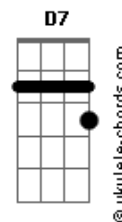

Simone - Me Chama

tom:

Eb (forma dos acordes no tom de D)

Capostrate na 1ª casa
Intro: D7M D7 G7M Gm

D D7M D7 G7M
Chove lá fora e aqui tá tanto frio
Bm7 A7 G7M
Me dá vontade de saber
D D7M D7 G7M
Aonde está você? Me telefona
Bm7 A7 G7M
Chama, me chama, me chama, me chama
D D7M D7 G7M
Tá tudo cinza sem você, tá tão vazio
Bm7 A7 G7M
E a noite fica sem porque
D D7M D7 G7M
Aonde está você? Me telefona
Bm7 A7 G7M
Chama, me chama, me chama, me chama

Bm7
Nem sempre se vê
A7 Bm7
Lágrima no escuro
A7 Bm7
Lágrima no escuro
A7 G7M
Lágrima

Bm7
Nem sempre se vê
A7 Bm7

Acordes

Lágrima no escuro
A7 Bm7
Lágrima no escuro
A7 G7M
Lágrima

D D7M D7 G7M
Tá tudo cinza sem você, tá tão vazio
Bm7 A7 G7M
E a noite fica sem porque
D D7M D7 G7M
Aonde tá você? Me telefona
Bm7 A7 G7M
Chama, me chama, me chama, me chama