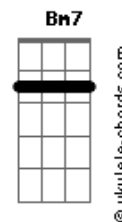

Simone - Me Chama

tom:

Eb (forma dos acordes no tom de D)

Capostrate na 1ª casa
Intro: D7M D7 G7M Gm

D D7M D7 G7M
Chove lá fora e aqui tá tanto frio
Bm7 A7 G7M
Me dá vontade de saber
D D7M D7 G7M
Aonde está você? Me telefona
Bm7 A7 G7M
Chama, me chama, me chama, me chama
D D7M D7 G7M
Tá tudo cinza sem você, tá tão vazio
Bm7 A7 G7M
E a noite fica sem porque
D D7M D7 G7M
Aonde está você? Me telefona
Bm7 A7 G7M
Chama, me chama, me chama, me chama

Bm7
Nem sempre se vê
A7 Bm7
Lágrima no escuro
A7 Bm7
Lágrima no escuro
A7 G7M
Lágrima

Bm7
Nem sempre se vê
A7 Bm7

Acordes

Lágrima no escuro
A7 Bm7
Lágrima no escuro
A7 G7M
Lágrima

D D7M D7 G7M
Tá tudo cinza sem você, tá tão vazio
Bm7 A7 G7M
E a noite fica sem porque
D D7M D7 G7M
Aonde tá você? Me telefona
Bm7 A7 G7M
Chama, me chama, me chama, me chama