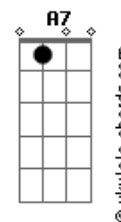

Simone - Me Chama

tom:

Eb (forma dos acordes no tom de D)

Capostrate na 1ª casa
Intro: D7M D7 G7M Gm

D D7M D7 G7M
Chove lá fora e aqui tá tanto frio
Bm7 A7 G7M
Me dá vontade de saber
D D7M D7 G7M
Aonde está você? Me telefona
Bm7 A7 G7M
Chama, me chama, me chama, me chama
D D7M D7 G7M
Tá tudo cinza sem você, tá tão vazio
Bm7 A7 G7M
E a noite fica sem porque
D D7M D7 G7M
Aonde está você? Me telefona
Bm7 A7 G7M
Chama, me chama, me chama, me chama

Bm7
Nem sempre se vê
A7 Bm7
Lágrima no escuro
A7 Bm7
Lágrima no escuro
A7 G7M
Lágrima

Bm7
Nem sempre se vê
A7 Bm7

Acordes

Lágrima no escuro
A7 Bm7
Lágrima no escuro
A7 G7M
Lágrima

D D7M D7 G7M
Tá tudo cinza sem você, tá tão vazio
Bm7 A7 G7M
E a noite fica sem porque
D D7M D7 G7M
Aonde tá você? Me telefona
Bm7 A7 G7M
Chama, me chama, me chama, me chama