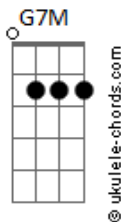

Simone - Me Chama

tom:

Eb (forma dos acordes no tom de D)

Capostrate na 1ª casa
Intro: D7M D7 G7M Gm

D D7M D7 G7M
Chove lá fora e aqui tá tanto frio
Bm7 A7 G7M
Me dá vontade de saber
D D7M D7 G7M
Aonde está você? Me telefona
Bm7 A7 G7M
Chama, me chama, me chama, me chama
D D7M D7 G7M
Tá tudo cinza sem você, tá tão vazio
Bm7 A7 G7M
E a noite fica sem porque
D D7M D7 G7M
Aonde está você? Me telefona
Bm7 A7 G7M
Chama, me chama, me chama, me chama

Bm7
Nem sempre se vê
A7 Bm7
Lágrima no escuro
A7 Bm7
Lágrima no escuro
A7 G7M
Lágrima

Bm7
Nem sempre se vê
A7 Bm7

Acordes

Lágrima no escuro
A7 Bm7
Lágrima no escuro
A7 G7M
Lágrima

D D7M D7 G7M
Tá tudo cinza sem você, tá tão vazio
Bm7 A7 G7M
E a noite fica sem porque
D D7M D7 G7M
Aonde tá você? Me telefona
Bm7 A7 G7M
Chama, me chama, me chama, me chama