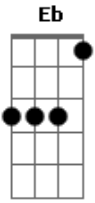

© ukulele-chords.com