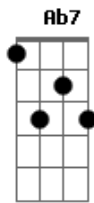

© ukulele-chords.com