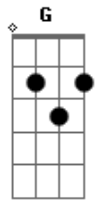

Simone - Gota D'água

Tom: Eb

Fm C7 C7-
Já lhe dei meu corpo, minha
D G G
alegria
Cm7 F Bbm7
Já estaquei meu sangue quando
Bbm
fervia
Bbm Gm7
Olha a voz que me resta
Gb
Olha a veia que salta
Bbm

Olha a gota que falta
Db Eb7
Pro desfecho da festa
Ab7
Por favor
Bb Fm Ab
Deixe em paz meu coração
F F7 Bbm7
Que ele é um pote até aqui de
mágoa
Dbm7 Dm7 Gm7
E qualquer desatenção, faça não
Dbm7 C7 C7
Pode ser a gota d'água

Acordes

© ukulele-chords.com