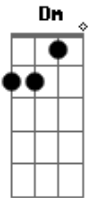

Simone - Garoa

Tom: C

[Carlinhos Brown]

[Intro:] Dm G Am

Vê-la num largo, largo longo, ê, ê

Sinto-me teu mi

Traz aquilo que busco lá longe

la no bar e vi

Fala fulô, proesia

Pray I, I want

Ai, I want pray

Acordes

© ukulele-chords.com

© ukulele-chords.com

© ukulele-chords.com

© ukulele-chords.com