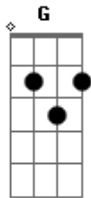

Simone - Garoa

Tom: C

[Carlinhos Brown]

[Intro:] Dm G Am

Vê-la num largo, largo longo, ê, ê

Sinto-me teu mi

Traz aquilo que busco lá longe

la no bar e vi

Fala fulô, proesia

Pray I, I want

Ai, I want pray

Acordes

© ukulele-chords.com

© ukulele-chords.com

© ukulele-chords.com

© ukulele-chords.com