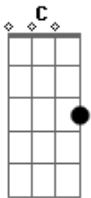

Simone - Garoa

Tom: C

[Carlinhos Brown]

[Intro:] Dm G Am

Vê-la num largo, largo longo, ê, ê

Sinto-me teu mi

Traz aquilo que busco lá longe

la no bar e vi

Dia nublado, Neblon, ê,ê
Pra dissecar malhas claras
Água de chuva é sangue
O que será nossas caras?

Não sei de que vai, mas sai

Fala fulô, proesia...oa

Seja dique e vá nadando

Fala fulô, proesia, iê

Ouço os sinos repicando
Fala fulô, proesia... e não
Não escute e vá andando (rezando)

Fala fulô, proesia

Pray I, I want

Ai, I want pray

Acordes

© ukulele-chords.com