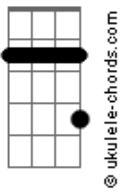

Simone - Encontro Marcado

tom:

A

A

Tô numa rua sem saída
Uma volta sem partida

G E7

Um encontro sem solução

Tô com você dentro do peito
E um desgosto satisfeito

G

Batendo no coração

D7M

Quem sabe a gente

Dm7

Se encontra noutro lugar

D7M

Na rua, claro

E7

Onde um dia a gente vai morar

D7M

Acho que agora vai ser difícil

D7M

Meu bem

D7M

Não perca o próximo encontro

E7

Mesmo horário, ano que vem

A

Tô sem nenhuma hora marcada
E uma vida inesperada

G E7

Vivendo dentro de mim

A

Tô com vontade de ir pra frente
Isso eu sei, você me entende

G

Nem sempre vai ser assim

D7M

Quem sabe a gente

Dm7

Se encontra noutro lugar

D7M

Na rua, claro

E7

Onde um dia a gente vai morar

D7M

Acho que agora vai ser difícil

D7M

Meu bem

D7M

Não perca o próximo encontro

E7

Mesmo horário, ano que vem

(D7M Dm7 D7M E7)

Acordes

D7M