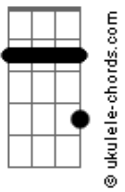

Simone - Encontro Marcado

tom:

A

A

Tô numa rua sem saída
Uma volta sem partida

G E7

Um encontro sem solução

Tô com você dentro do peito
E um desgosto satisfeito

G

Batendo no coração

D7M

Quem sabe a gente

Dm7

Se encontra noutro lugar

D7M

Na rua, claro

E7

Onde um dia a gente vai morar

D7M

Acho que agora vai ser difícil

Meu bem

D7M

Não perca o próximo encontro

E7

Mesmo horário, ano que vem

A

Tô sem nenhuma hora marcada
E uma vida inesperada

G E7

Vivendo dentro de mim

A

Tô com vontade de ir pra frente
Isso eu sei, você me entende

G

Nem sempre vai ser assim

D7M

Quem sabe a gente

Dm7

Se encontra noutro lugar

D7M

Na rua, claro

E7

Onde um dia a gente vai morar

D7M

Acho que agora vai ser difícil

Meu bem

D7M

Não perca o próximo encontro

E7

Mesmo horário, ano que vem

(D7M Dm7 D7M E7)

Acordes

D7M