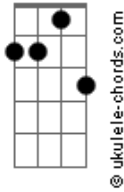

© ukulele-chords.com

Dm7