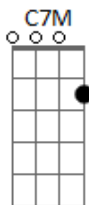

Simone - Diga Lá, Coração

tom: G

[Intro] G Am7 Bm7 Am7 Em7

Dm7 G

Diga lá, meu coração da alegria de rever essa menina

E abraça-la, e beijá-la

Diga lá, meu coração, conte as histórias das pessoas

Das estradas dessa vida

Chore essa saudade estrangulada

Fale, sem você não há mais nada

Olhe bem nos olhos da morena

E veja lá no fundo a luz daquela sol de primavera

Durma qual criança no seu colo

Sinta o cheiro forte do teu solo

Passa a mão nos seus cabelos negros

Diga um verso bem bonito e vá embora

(F G Dm7 F)
(G F G Dm7)

Diga lá, meu coração

Que ela está dentro do teu peito e bem guardada

E que é preciso mais que nunca prosseguir

(C7M Bm7 Am7 G)
(F7M Em7 Dm7)
(C7M Bm7 Am7 G)
(F7M Em7 Dm7)

Acordes