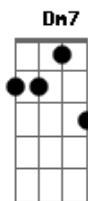

© ukulele-chords.com