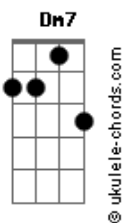

Simone - Diga Lá, Coração

tom:

Intro: G Am7 C
Am7 Em7 Dm7

Diga lá, meu coração
Da alegria
De rever essa menina
E abraçá-la, e beijá-la
Diga lá, meu coração
Conte as histórias
Das pessoas
Das estradas
Dessa vida
Chore essa saudade
Estrangulada
Fale, sem você
Não há mais nada
Olhe bem

Nos olhos da morena
E veja lá no fundo
A luz daquele
Sol de primavera

Acordes

Durma qual criança
No seu colo
Sinta o cheiro forte
Do teu solo
Passe a mão
Nos seus cabelos negros
Diga um verso bem bonito
E vá embora
(F Em Dm F)
(G F G F)
Diga lá, meu coração
Que ela está
Dentro do teu peito
E bem guardada
E que é preciso
Mais que nunca
Pros-seguir