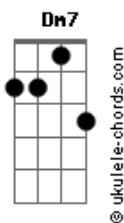

Simone - Diga Lá, Coração

tom:

Intro: G Am7 C
Am7 Em7 Dm7

Diga lá, meu coração
Da alegria
De rever essa menina
E abraçá-la, e beijá-la
Diga lá, meu coração
Conte as histórias
Das pessoas
Das estradas
Dessa vida
Chore essa saudade
Estrangulada
Fale, sem você
Não há mais nada
Olhe bem

Nos olhos da morena
E veja lá no fundo
A luz daquele
Sol de primavera

Acordes

Durma qual criança
No seu colo
Sinta o cheiro forte
Do teu solo
Passe a mão
Nos seus cabelos negros
Diga um verso bem bonito
E vá embora
(F Em Dm F)
(G F G F)
Diga lá, meu coração
Que ela está
Dentro do teu peito
E bem guardada
E que é preciso
Mais que nunca
Pros-seguir