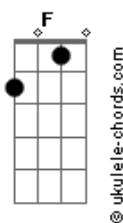

Simone - Diga Lá, Coração

tom:

Intro: G Am7 C
Am7 Em7 Dm7

Diga lá, meu coração
Da alegria
De rever essa menina
E abraçá-la, e beijá-la
Diga lá, meu coração
Conte as histórias
Das pessoas
Das estradas
Dessa vida
Chore essa saudade
Estrangulada
Fale, sem você
Não há mais nada
Olhe bem

Nos olhos da morena
E veja lá no fundo
A luz daquele
Sol de primavera

Acordes

Durma qual criança
No seu colo
Sinta o cheiro forte
Do teu solo
Passe a mão
Nos seus cabelos negros
Diga um verso bem bonito
E vá embora
(F Em Dm F)
(G F G F)
Diga lá, meu coração
Que ela está
Dentro do teu peito
E bem guardada
E que é preciso
Mais que nunca
Pros-seguir