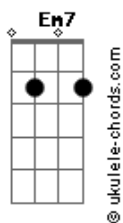

Simone - Diga Lá, Coração

tom:

Intro: G Am7 C
Am7 Em7 Dm7

Diga lá, meu coração
Da alegria
De rever essa menina
E abraçá-la, e beijá-la
Diga lá, meu coração
Conte as histórias
Das pessoas
Das estradas
Dessa vida
Chore essa saudade
Estrangulada
Fale, sem você
Não há mais nada
Olhe bem

Nos olhos da morena
E veja lá no fundo
A luz daquele
Sol de primavera

Acordes

Durma qual criança
No seu colo
Sinta o cheiro forte
Do teu solo
Passe a mão
Nos seus cabelos negros
Diga um verso bem bonito
E vá embora
(F Em Dm F)
(G F G F)
Diga lá, meu coração
Que ela está
Dentro do teu peito
E bem guardada
E que é preciso
Mais que nunca
Pros-seguir