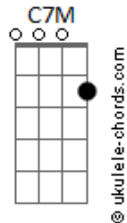

Simone - Diga Lá, Coração

tom:

Intro: G Am7 C
Am7 Em7 Dm7

Diga lá, meu coração
Da alegria
De rever essa menina
E abraçá-la, e beijá-la
Diga lá, meu coração
Conte as histórias
Das pessoas
Das estradas
Dessa vida
Chore essa saudade
Estrangulada
Fale, sem você
Não há mais nada
Olhe bem

Nos olhos da morena
E veja lá no fundo
A luz daquele
Sol de primavera

Acordes

Durma qual criança
No seu colo
Sinta o cheiro forte
Do teu solo
Passe a mão
Nos seus cabelos negros
Diga um verso bem bonito
E vá embora
(F Em Dm F)
(G F G F)
Diga lá, meu coração
Que ela está
Dentro do teu peito
E bem guardada
E que é preciso
Mais que nunca
Pros-seguir