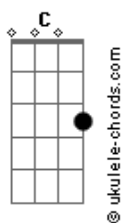

Simone - Diga Lá, Coração

tom:

Intro: G Am7 C
Am7 Em7 Dm7

Diga lá, meu coração
Da alegria
De rever essa menina
E abraçá-la, e beijá-la
Diga lá, meu coração
Conte as histórias
Das pessoas
Das estradas
Dessa vida
Chore essa saudade
Estrangulada
Fale, sem você
Não há mais nada
Olhe bem

Nos olhos da morena
E veja lá no fundo
A luz daquele
Sol de primavera

Acordes

Durma qual criança
No seu colo
Sinta o cheiro forte
Do teu solo
Passe a mão
Nos seus cabelos negros
Diga um verso bem bonito
E vá embora
(F Em Dm F)
(G F G F)
Diga lá, meu coração
Que ela está
Dentro do teu peito
E bem guardada
E que é preciso
Mais que nunca
Pros-seguir