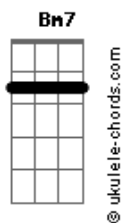

Simone - Diga Lá, Coração

tom:

Intro: G Am7 C
Am7 Em7 Dm7

Diga lá, meu coração
Da alegria
De rever essa menina
E abraçá-la, e beijá-la
Diga lá, meu coração
Conte as histórias
Das pessoas
Das estradas
Dessa vida
Chore essa saudade
Estrangulada
Fale, sem você
Não há mais nada
Olhe bem

Nos olhos da morena
E veja lá no fundo
A luz daquele
Sol de primavera

Acordes

Durma qual criança
No seu colo
Sinta o cheiro forte
Do teu solo
Passe a mão
Nos seus cabelos negros
Diga um verso bem bonito
E vá embora
(F Em Dm F)
(G F G F)
Diga lá, meu coração
Que ela está
Dentro do teu peito
E bem guardada
E que é preciso
Mais que nunca
Pros-seguir