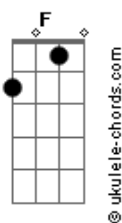

Simone - Diga Lá, Coração

tom:

Intro: G Am7 C
Am7 Em7 Dm7

Diga lá, meu coração
Da alegria
De rever essa menina
E abraçá-la, e beijá-la
Diga lá, meu coração
Conte as histórias
Das pessoas
Das estradas
Dessa vida
Chore essa saudade
Estrangulada
Fale, sem você
Não há mais nada
Olhe bem

Nos olhos da morena
E veja lá no fundo
A luz daquele
Sol de primavera

Acordes

Durma qual criança
No seu colo
Sinta o cheiro forte
Do teu solo
Passe a mão
Nos seus cabelos negros
Diga um verso bem bonito
E vá embora
(F Em Dm F)
(G F G F)
Diga lá, meu coração
Que ela está
Dentro do teu peito
E bem guardada
E que é preciso
Mais que nunca
Pros-seguir