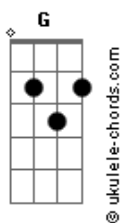

Simone - Diga Lá, Coração

tom:

Intro: G Am7 C
Am7 Em7 Dm7

Diga lá, meu coração
Da alegria
De rever essa menina
E abraçá-la, e beijá-la
Diga lá, meu coração
Conte as histórias
Das pessoas
Das estradas
Dessa vida
Chore essa saudade
Estrangulada
Fale, sem você
Não há mais nada
Olhe bem

Nos olhos da morena
E veja lá no fundo
A luz daquele
Sol de primavera

Acordes

Durma qual criança
No seu colo
Sinta o cheiro forte
Do teu solo
Passe a mão
Nos seus cabelos negros
Diga um verso bem bonito
E vá embora
(F Em Dm F)
(G F G F)
Diga lá, meu coração
Que ela está
Dentro do teu peito
E bem guardada
E que é preciso
Mais que nunca
Pros-seguir