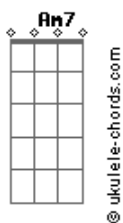

Simone - Diga Lá, Coração

tom:

Intro: G Am7 C
Am7 Em7 Dm7

Diga lá, meu coração
Da alegria
De rever essa menina
E abraçá-la, e beijá-la
Diga lá, meu coração
Conte as histórias
Das pessoas
Das estradas
Dessa vida
Chore essa saudade
Estrangulada
Fale, sem você
Não há mais nada
Olhe bem

Nos olhos da morena
E veja lá no fundo
A luz daquele
Sol de primavera

Acordes

Durma qual criança
No seu colo
Sinta o cheiro forte
Do teu solo
Passe a mão
Nos seus cabelos negros
Diga um verso bem bonito
E vá embora
(F Em Dm F)
(G F G F)
Diga lá, meu coração
Que ela está
Dentro do teu peito
E bem guardada
E que é preciso
Mais que nunca
Pros-seguir