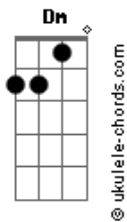

Simone - Diga Lá, Coração

tom:

Intro: G Am7 C
Am7 Em7 Dm7

Diga lá, meu coração
Da alegria
De rever essa menina
E abraçá-la, e beijá-la
Diga lá, meu coração
Conte as histórias
Das pessoas
Das estradas
Dessa vida
Chore essa saudade
Estrangulada
Fale, sem você
Não há mais nada
Olhe bem

Nos olhos da morena
E veja lá no fundo
A luz daquele
Sol de primavera

Acordes

Durma qual criança
No seu colo
Sinta o cheiro forte
Do teu solo
Passe a mão
Nos seus cabelos negros
Diga um verso bem bonito
E vá embora
(F Em Dm F)
(G F G F)
Diga lá, meu coração
Que ela está
Dentro do teu peito
E bem guardada
E que é preciso
Mais que nunca
Pros-seguir